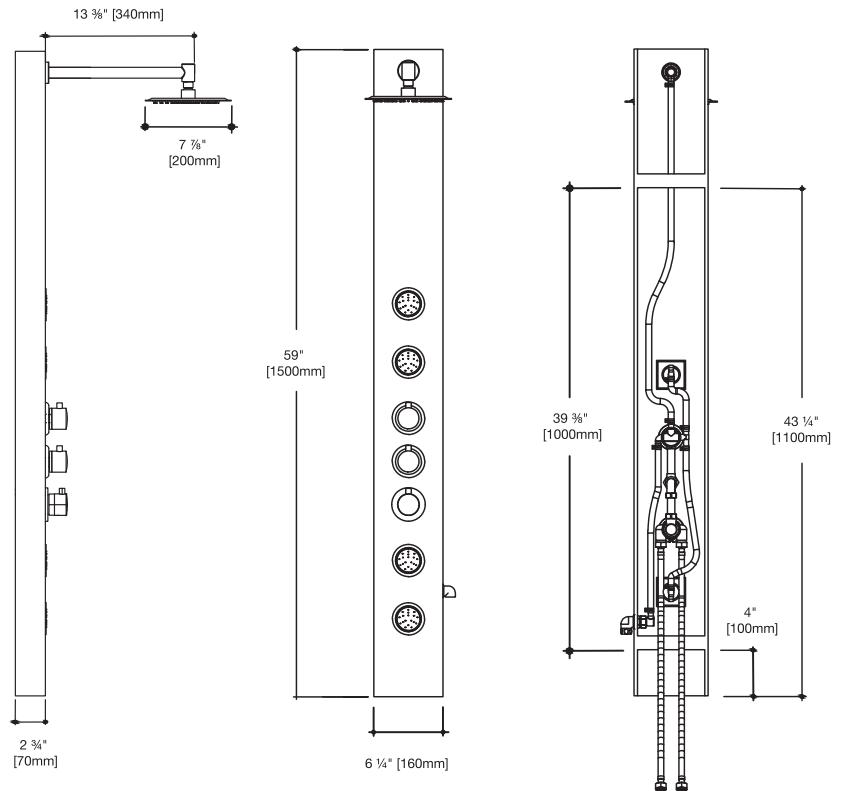

DIMENSIONS / DIMENSIONES / DIMENSIONS

CERTIFICATE & WARRANTY / CERTIFICADO Y GARANTÍA / CERTIFICAT & GARANTIE

1. cUPC certified by IAPMO
   - All VIGO Shower Panels have a Limited Lifetime Warranty.
2. Certificado cUPC por IAPMO
   Todos los Paneles de ducha VIGO tienen una Garantía Limitada de Por Vida.
3. cUPC certifié par IAPMO
   Tous les panneaux de douches VIGO ont une garantie à vie limitée.

JOB INFORMATION / INFORMACION DEL TRABAJO / INFORMATION SUR L'EMPLOI

Job Name / Nombre del trabajo / Nom du travail:

Contact / El contacto / Contact:

Date Specified / Fecha especificada / Date spécifiée :

Specifier / Especificador / Spécificateur:

Contractor / Contratista / Contratista: