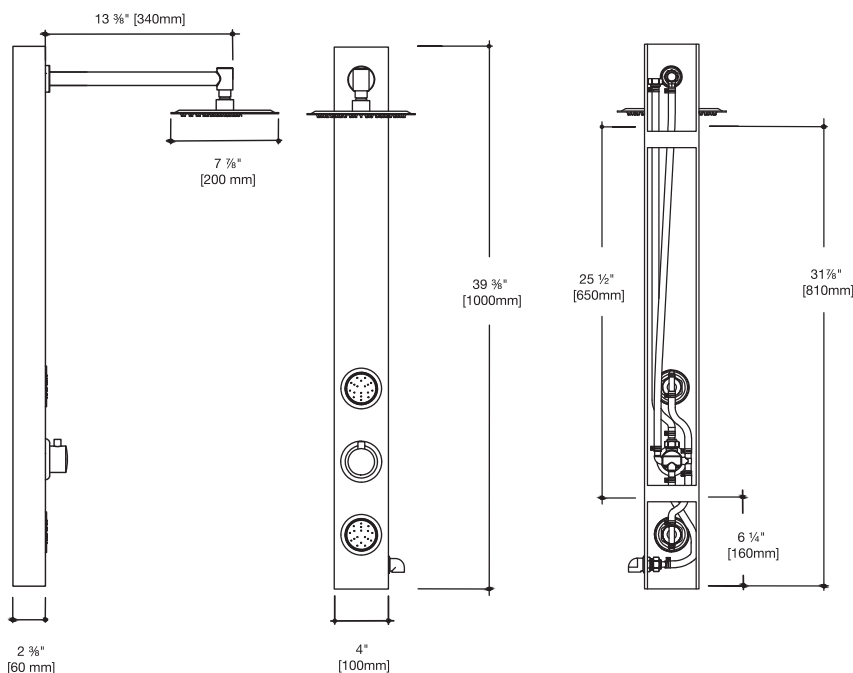

- 3Divert Valve™ - 3-way diverter
 - Round rain shower head
 - Flat wall installation
 - Hot and cold integrated thermostatic valves
 - Pre-plumbed for easy installation
 - Flexible reinforced stainless steel supply hoses
 - 1.8 gpm flow rate
-
- 3Divert Valve™ - Desviador de 3 vías
 - Cabezal de ducha circular
 - Instalación de pared plana
 - Válvulas termostáticas de frío y calor integradas
 - Totalmente armado para una instalación fácil
 - Tubos de suministro de acero inoxidable flexibles y reforzados
 - Caudal de 1,8 gpm
-
- Déflecteur 3 directions - 3Divert Valve MD
 - Pomme de douche ronde à jet pluie
 - Installation sur mur plat
 - Vannes thermostatiques intégrées eau chaude et eau froide
 - Plomberie préassemblée pour installation facile
 - Tuyaux d'approvisionnement flexibles et renforcés en acier inoxydable
 - Débit de 1,8 gpm

PACKING LIST / LISTA DE EMPAQUE /LISTE D'EMBALLAGE

- Shower panel
 - Hand shower
 - Hand shower hose
 - Head shower
 - Head shower arm
 - Mounting hardware
-
- Panel de ducha
 - Ducha de mano
 - Manguera para la ducha de mano
 - Ducha
 - Brazo de ducha
 - Accesorios de montaje
-
- Panneau de douche
 - Douche à main
 - Tuyau de douche à main
 - Pomme de douche
 - Bras de pomme de douche
 - Matériel pour montage

DIMENSIONS / DIMENSIONES / DIMENSIONS

| | |
|--|-------------------|
| Height / Altura / Hauteur | 39 3/8" [1000 mm] |
| Width / Ancho / Largeur | 4" [100 mm] |
| Depth / Profundidad / Profondeur | 2 3/8" [60 mm] |
| Shower Head / Cabezal de ducha / Pomme de douche | 7 3/8" [200 mm] |

DIMENSIONS / DIMENSIONES / DIMENSIONS

Side View
 Vista lateral
 Vue de côté

Front View
 Vista Frontal
 Vue de face

Back View
 Vista trasera
 Vue arrière

JOB INFORMATION / INFORMACION DEL TRABAJO / INFORMATION SUR L'EMPLOI