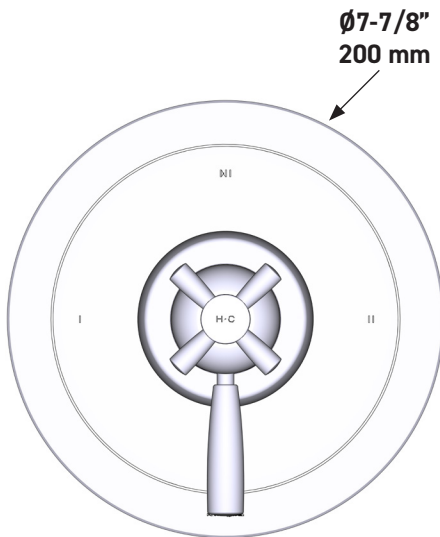

For warranty or additional information, contact:

US Customers

U.S.A.
houseofrohl.com/support
1-800-777-9762

QUEBEC / MARITIMES / WESTERN CANADA
QUÉBEC / MARITIMES / OUEST CANADIEN
QUEBEC / MARITIMOS / CANADA OCCIDENTAL
houseofrohl.ca/support
1-866-473-8442

Canadian Customers

ONTARIO
houseofrohl.ca/support
1-800-287-5354