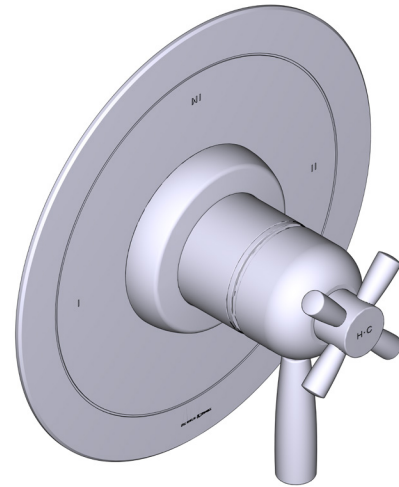

DESCRIPTION

- Combine à la fois les technologies thermostatique et d'équilibrage de la pression
- Contrôle de la température du type préréglage absolu
- Contrôle de la température et du débit avec inverseur
- 2 fonctions distinctes et 1 fonction partagée
- Soupape de plomberie brute vendue séparément :
 - Commander une soupape de plomberie brute thermostatique à équilibrage de pression n° R23
 - Trousse de rallonge de la soupape n° R23 de 1 1/4 po disponible, commander la trousse n° EXT23KIT114
 - Trousse de rallonge de la soupape n° R23 de 3/4 po disponible, commander la trousse n° EXT23KIT34

Garniture de soupape thermostatique à équilibrage de pression de ½ po, à 3 fonctions (partagées) Holborn^{MC}
MODÈLE DE BASE : U.THB23W1

UPC®

For warranty or additional information, contact:

US Customers

ONTARIO
houseofrohl.ca/support
1-800-287-5354

ESPECIFICACIONES

DESCRIPCIÓN

- Combina tecnologías termostáticas y de equilibrio de presión
- Control de temperatura de configuración única
- Control de temperatura y volumen con desviador
- 2 funciones exclusivas y 1 función compartida
- La válvula empotrada se vende por separado:
 - Pida la válvula empotrada de equilibrio térmico y de presión R23
 - Kit de extensión R23 de 1-1/4" disponible, pida el kit EXT23KIT114
 - Kit de extensión R23 de 3/4" disponible, pida el kit EXT23KIT34