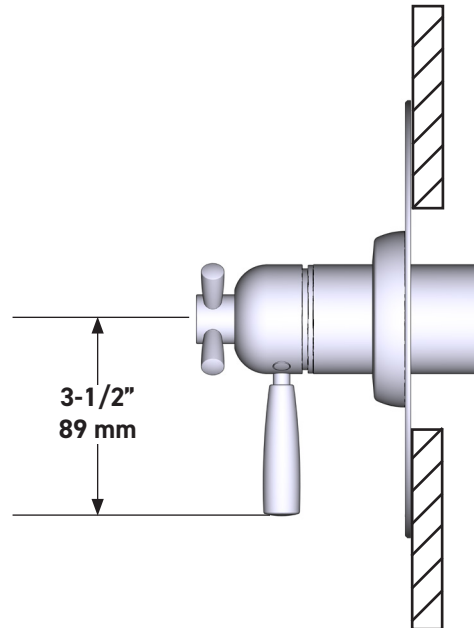

ONTARIO
houseofrohl.ca/support
1-800-287-5354

ESPECIFICACIONES

DESCRIPCIÓN

- Combina tecnologías termostáticas y de equilibrio de presión
- Control de temperatura de configuración única
- Control de temperatura y volumen con desviador
- 2 funciones exclusivas y 1 función compartida
- La válvula empotrada se vende por separado:
 - Pida la válvula empotrada de equilibrio térmico y de presión R23
 - Kit de extensión R23 de 1-1/4" disponible, pida el kit EXT23KIT114
 - Kit de extensión R23 de 3/4" disponible, pida el kit EXT23KIT34

Moldura Holborn^{MR} de equilibrio térmico y de presión de 1/2" con 3 funciones (Compartida)

MODELO DE BASE: U.THB23W1

UPC®

For warranty or additional information, contact:

US Customers

U.S.A.
houseofrohl.com/support
1-800-777-9762