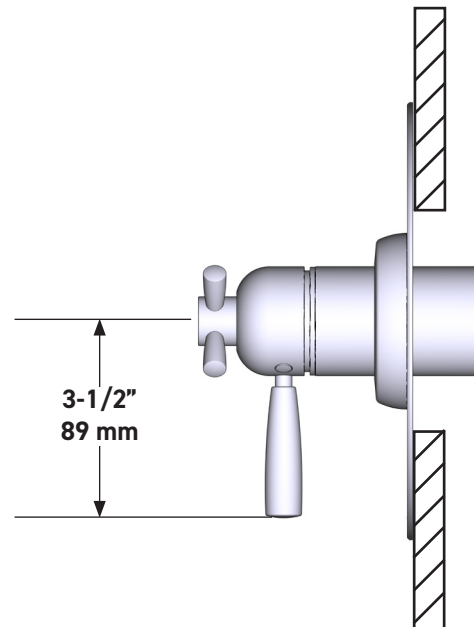

SPECIFICATIONS

DESCRIPTION

- Combines both thermostatic and pressure balance technologies
- “Set it and forget it” temperature control
- Temperature and volume control with diverter
- 2 dedicated functions and 1 shared function
- Rough-in valve sold separately:
 - Order R23 therm & pressure balance rough-in valve
 - 1-1/4" R23 extension kit available, order EXT23KIT114
 - 3/4" R23 extension kit available, order EXT23KIT34

Holborn™ 1/2" Therm & Pressure Balance Trim with 3 Functions (Shared)

CORE MODEL: U.THB23W1

UPC®

For warranty or additional information, contact:

US Customers

U.S.A.
houseofrohl.com/support
1-800-777-9762

Canadian Customers

DESCRIPTION

- Combine à la fois les technologies thermostatique et d'équilibrage de la pression
- Contrôle de la température du type préréglage absolu
- Contrôle de la température et du débit avec inverseur
- 2 fonctions distinctes et 1 fonction partagée
- Soupape de plomberie brute vendue séparément :
 - Commander une soupape de plomberie brute thermostatique à équilibrage de pression n° R23
 - Trousse de rallonge de la soupape n° R23 de 1 1/4 po disponible, commander la trousse n° EXT23KIT114
 - Trousse de rallonge de la soupape n° R23 de 3/4 po disponible, commander la trousse n° EXT23KIT34