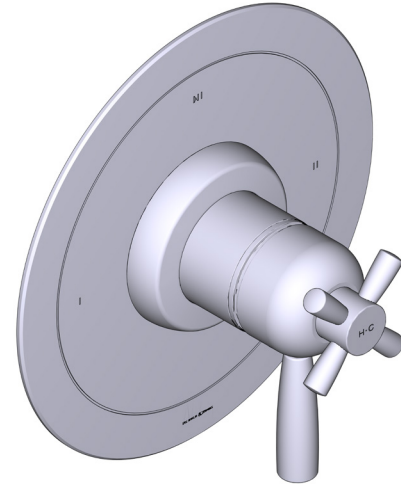

ONTARIO
houseofrohl.ca/support
1-800-287-5354

ESPECIFICACIONES

DESCRIPCIÓN

- Combina tecnologías termostáticas y de equilibrio de presión
- Control de temperatura de configuración única
- Control de temperatura y volumen con desviador
- 2 funciones exclusivas y 1 función compartida
- La válvula empotrada se vende por separado:
 - Pida la válvula empotrada de equilibrio térmico y de presión R23
 - Kit de extensión R23 de 1-1/4" disponible, pida el kit EXT23KIT114
 - Kit de extensión R23 de 3/4" disponible, pida el kit EXT23KIT34

Moldura Holborn^{MR} de equilibrio térmico y de presión de 1/2" con 3 funciones (Compartida)

MODELO DE BASE: U.THB23W1

UPC®

For warranty or additional information, contact:

US Customers

U.S.A.
houseofrohl.com/support
1-800-777-9762