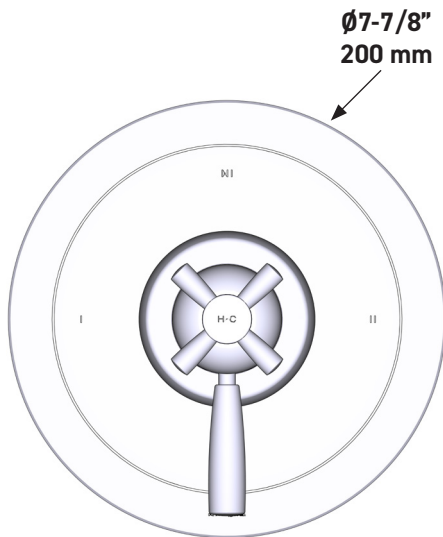

ONTARIO
houseofrohl.ca/support
1-800-287-5354

ESPECIFICACIONES

DESCRIPCIÓN

- Combina tecnologías termostáticas y de equilibrio de presión
- Control de temperatura de configuración única
- Control de temperatura y volumen con desviador
- 2 funciones exclusivas y 1 función compartida
- La válvula empotrada se vende por separado:
 - Pida la válvula empotrada de equilibrio térmico y de presión R23
 - Kit de extensión R23 de 1-1/4" disponible, pida el kit EXT23KIT114
 - Kit de extensión R23 de 3/4" disponible, pida el kit EXT23KIT34

Moldura Holborn^{MR} de equilibrio térmico y de presión de 1/2" con 3 funciones (Compartida)

MODELO DE BASE: U.THB23W1

UPC®

For warranty or additional information, contact:

US Customers

U.S.A.
houseofrohl.com/support
1-800-777-9762