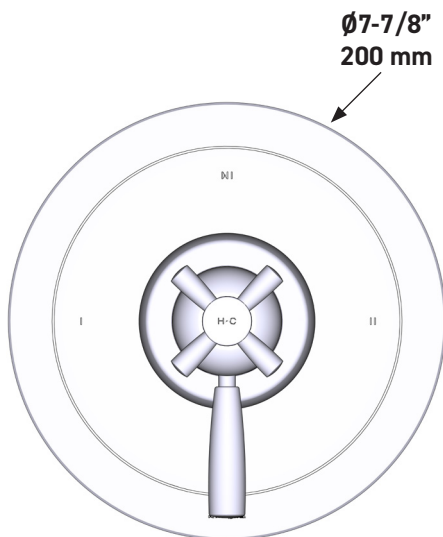

SPECIFICATIONS

DESCRIPTION

- Combines both thermostatic and pressure balance technologies
- “Set it and forget it” temperature control
- Temperature and volume control with diverter
- 2 dedicated functions and 1 shared function
- Rough-in valve sold separately:
 - Order R23 therm & pressure balance rough-in valve
 - 1-1/4" R23 extension kit available, order EXT23KIT114
 - 3/4" R23 extension kit available, order EXT23KIT34

CARTRIDGE

- 0-925 (Included)

STANDARDS

- ASME A112.18.1

WARRANTY

- Most products or parts carry “Limited Warranties” against manufacturing defects. For US customers please visit houseofrohl.com/support and for Canadian customers please visit houseofrohl.ca/support for complete product and finish warranty.

Holborn™ 1/2" Therm & Pressure Balance Trim with 3 Functions (Shared)

CORE MODEL: U.THB23W1

UPC®

For warranty or additional information, contact:

US Customers

U.S.A.
houseofrohl.com/support
1-800-777-9762

Canadian Customers

DESCRIPTION

- Combine à la fois les technologies thermostatique et d'équilibrage de la pression
- Contrôle de la température du type préréglage absolu
- Contrôle de la température et du débit avec inverseur
- 2 fonctions distinctes et 1 fonction partagée
- Soupape de plomberie brute vendue séparément :
 - Commander une soupape de plomberie brute thermostatique à équilibrage de pression n° R23
 - Trousse de rallonge de la soupape n° R23 de 1 1/4 po disponible, commander la trousse n° EXT23KIT114
 - Trousse de rallonge de la soupape n° R23 de 3/4 po disponible, commander la trousse n° EXT23KIT34