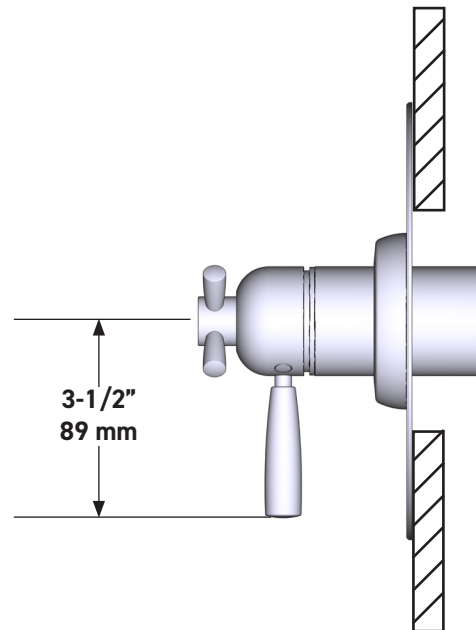

DESCRIPTION

- Combine à la fois les technologies thermostatique et d'équilibrage de la pression
- Contrôle de la température du type préréglage absolu
- Contrôle de la température et du débit avec inverseur
- 2 fonctions distinctes et 1 fonction partagée
- Soupape de plomberie brute vendue séparément :
 - Commander une soupape de plomberie brute thermostatique à équilibrage de pression n° R23
 - Trousse de rallonge de la soupape n° R23 de 1 1/4 po disponible, commander la trousse n° EXT23KIT114
 - Trousse de rallonge de la soupape n° R23 de 3/4 po disponible, commander la trousse n° EXT23KIT34

Garniture de soupape thermostatique à équilibrage de pression de ½ po, à 3 fonctions (partagées) Holborn^{MC}
MODÈLE DE BASE : U.THB23W1

UPC®

For warranty or additional information, contact:

US Customers

ONTARIO
houseofrohl.ca/support
1-800-287-5354

ESPECIFICACIONES

DESCRIPCIÓN

- Combina tecnologías termostáticas y de equilibrio de presión
- Control de temperatura de configuración única
- Control de temperatura y volumen con desviador
- 2 funciones exclusivas y 1 función compartida
- La válvula empotrada se vende por separado:
 - Pida la válvula empotrada de equilibrio térmico y de presión R23
 - Kit de extensión R23 de 1-1/4" disponible, pida el kit EXT23KIT114
 - Kit de extensión R23 de 3/4" disponible, pida el kit EXT23KIT34