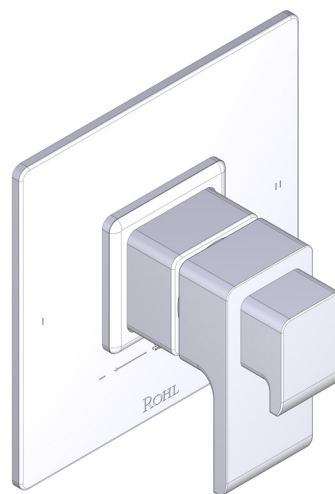

SPÉCIFICATIONS

DESCRIPTION

- Combine à la fois les technologies thermostatique et d'équilibrage de la pression
- Contrôle de la température du type préréglage absolu
- Contrôle de la température et du débit avec inverseur
- 2 fonctions distinctes (conforme aux normes de la CEC)
- Soupape de plomberie brute vendue séparément :
  - Commander une soupape de plomberie brute thermostatique à équilibrage de pression n° R23

CARTOUCHE

- 0-914 (Inclus)

NORMES

- ASME A112.18.1

GARANTIE

- La plupart des produits ou pièces comprend des «garanties limitées» contre les défauts de fabrication. Pour les clients des États-Unis : veuillez consulter houseofrohl.com/support; Pour les clients du Canada : veuillez consulter houseofrohl.ca/support pour connaître les conditions complètes de la garantie des produits et finis.

Garniture de soupape thermostatique à équilibrage de pression de ½ po, à 2 fonctions (distinctes)

MODÈLE DE BASE : TMN44W1