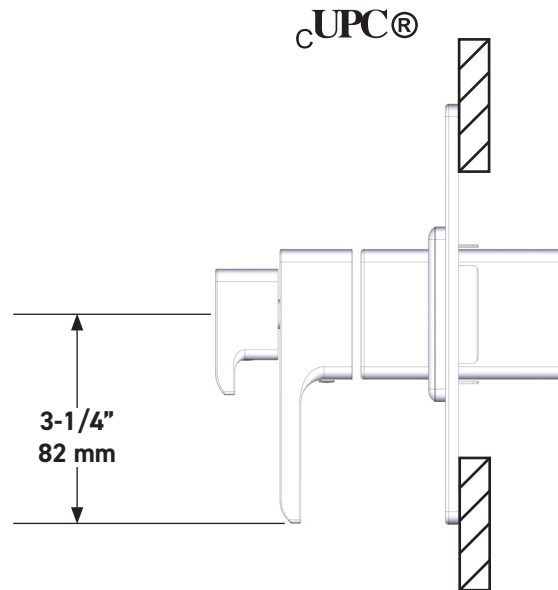

For warranty or additional information, contact:

US Customers

U.S.A.
houseofrohl.com/support
1-800-777-9762

Canadian Customers

QUEBEC / MARITIMES / WESTERN CANADA
QUÉBEC / MARITIMES / OUEST CANADIEN
QUEBEC / MARITIMOS / CANADA OCCIDENTAL
houseofrohl.ca/support
1-866-473-8442

ONTARIO
houseofrohl.ca/support
1-800-287-5354