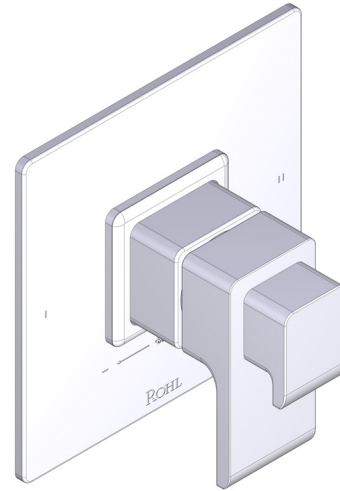

ESPECIFICACIONES

DESCRIPCIÓN

- Combina tecnologías termostáticas y de equilibrio de presión.
- Control de temperatura de configuración única
- Control de temperatura y volumen con desviador
- 2 funciones exclusivas (compatible con CEC)
- La válvula empotrada se vende por separado:
  - Pida la válvula empotrada de equilibrio térmico y de presión R23

CARTUCHO

- 0-914 (Incluido)

ESTÁNDARES

- ASME A112.18.1

GARANTÍA

- La mayoría de los productos o piezas cuentan con "Garantías Limitadas" por defectos de fabricación. A los clientes en EE. UU. se les recomienda visitar houseofrohl.com/support y a los clientes en Canadá, houseofrohl.ca/support, para consultar las condiciones completas de la garantía de los productos y acabados

Moldura de equilibrio térmico y de presión de 1/2" con 2 funciones (Sin compartir)

MODELO DE BASE: TMN44W1