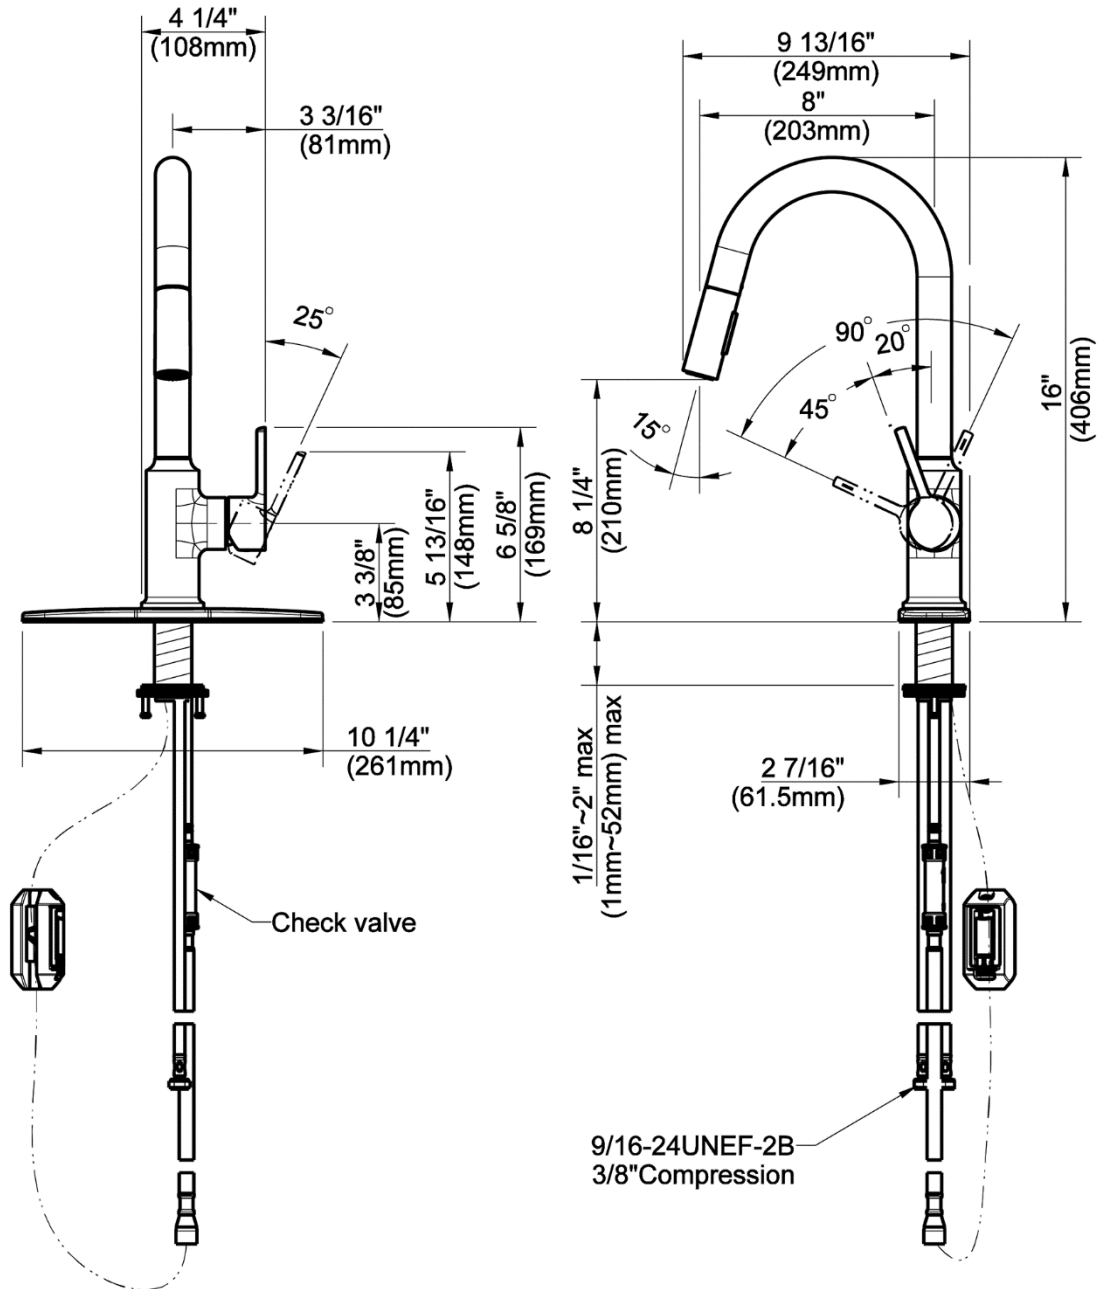

Pull-down Kitchen Faucet

Robinet de cuisine à bec arroseur
Grifo extraíble de cocina

Product Specifications

MAINLINE
Elite Series

PREDICTION®

**PR137-CP
PR137-BN
PR137-BLM**

Contact your sales representative for more information or visit our website at mainlinecollection.com

Revised 8/3/2022