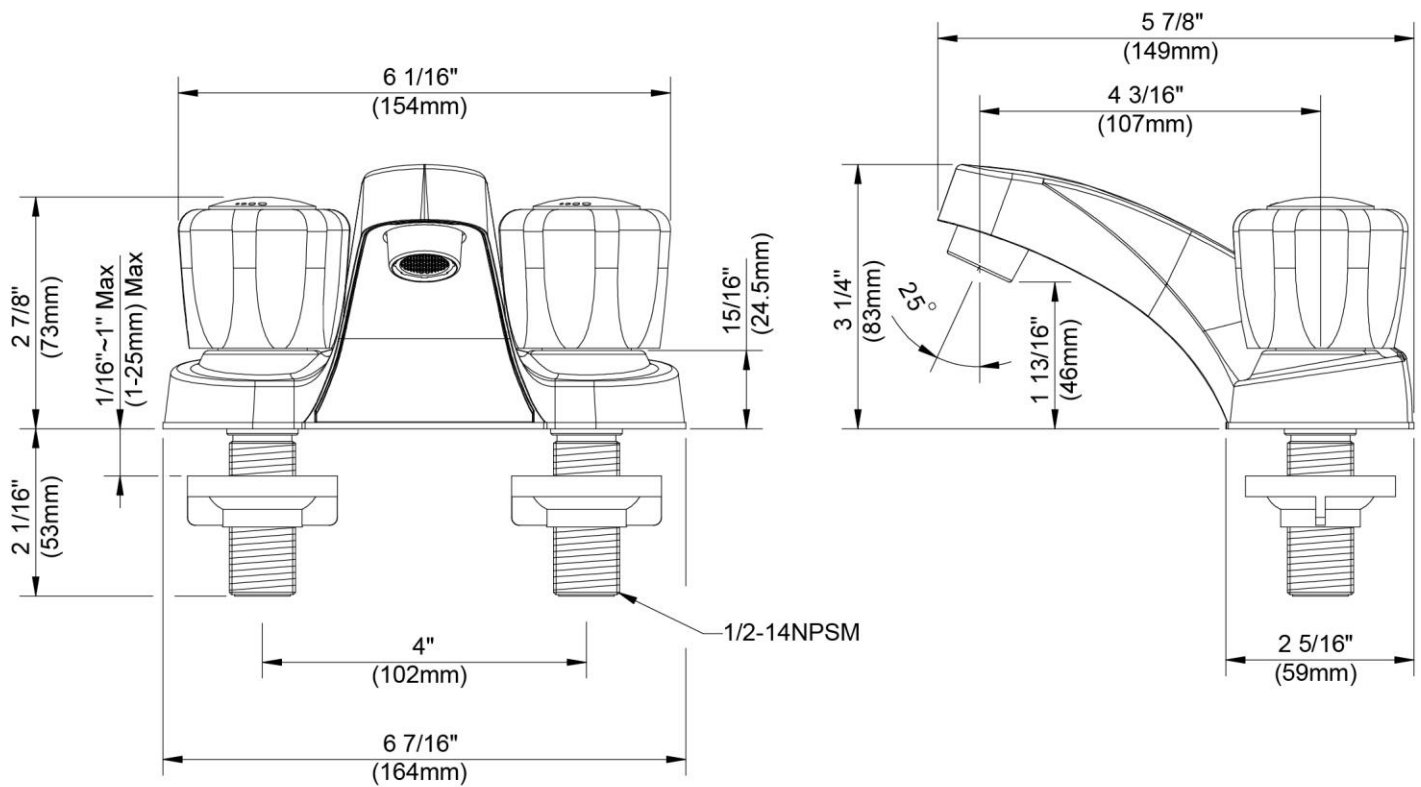

Contact your sales representative for more information or visit our website at mainlinecollection.com