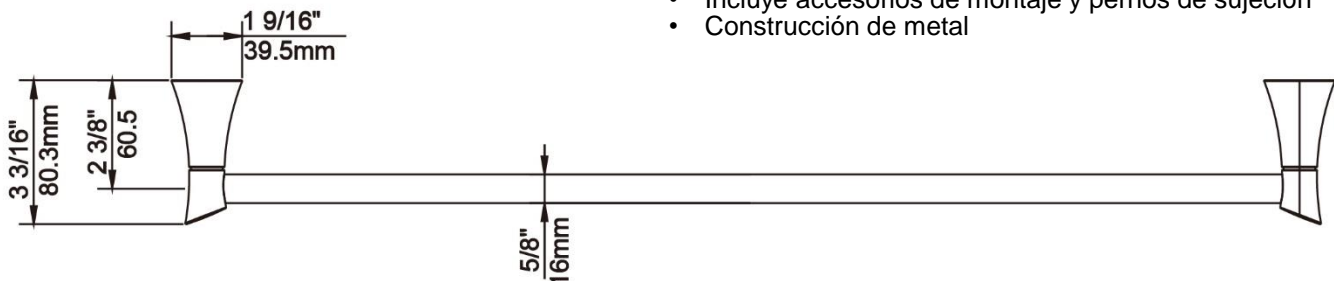

24" Towel Bar

Porte-serviette 24 po
Toallero de barra de 24"

Product Specifications

MAINLINE
Elite Series

Tremé

**TR24TBG-CP
TR24TBG-BN
TR24TBG-ORB**

FEATURES

- Coordinates with Tremé Suite
- Includes Mounting Hardware and Anchors
- Metal Construction

CARACTÉRISTIQUES

- Coordonné avec l'ensemble Tremé
- Pièces de montage et d'ancrage comprises
- Construction métal

CARACTERÍSTICAS

- Coordina con la suite de Tremé
- Incluye accesorios de montaje y pernos de sujeción
- Construcción de metal