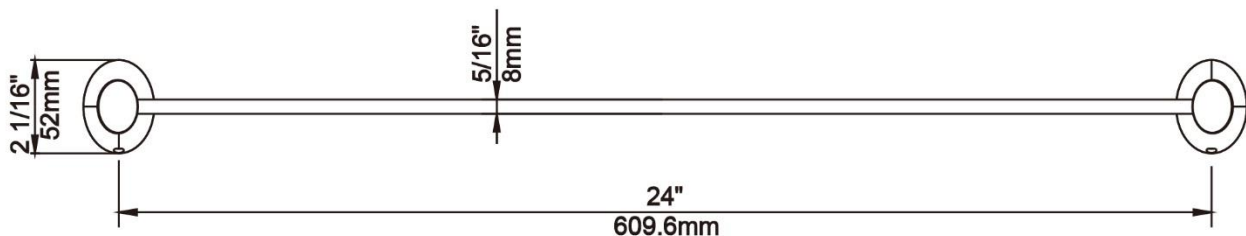

24" Towel Bar

Porte-serviette 24 po
Toallero de barra de 24"

Product Specifications

MAINLINE
Elite Series

Tremé

**TR24TBG-CP
TR24TBG-BN
TR24TBG-ORB**

FEATURES

- Coordinates with Tremé Suite
- Includes Mounting Hardware and Anchors
- Metal Construction

CARACTÉRISTIQUES

- Coordonné avec l'ensemble Tremé
- Pièces de montage et d'ancrage comprises
- Construction métal

CARACTERÍSTICAS

- Coordina con la suite de Tremé
- Incluye accesorios de montaje y pernos de sujeción
- Construcción de metal