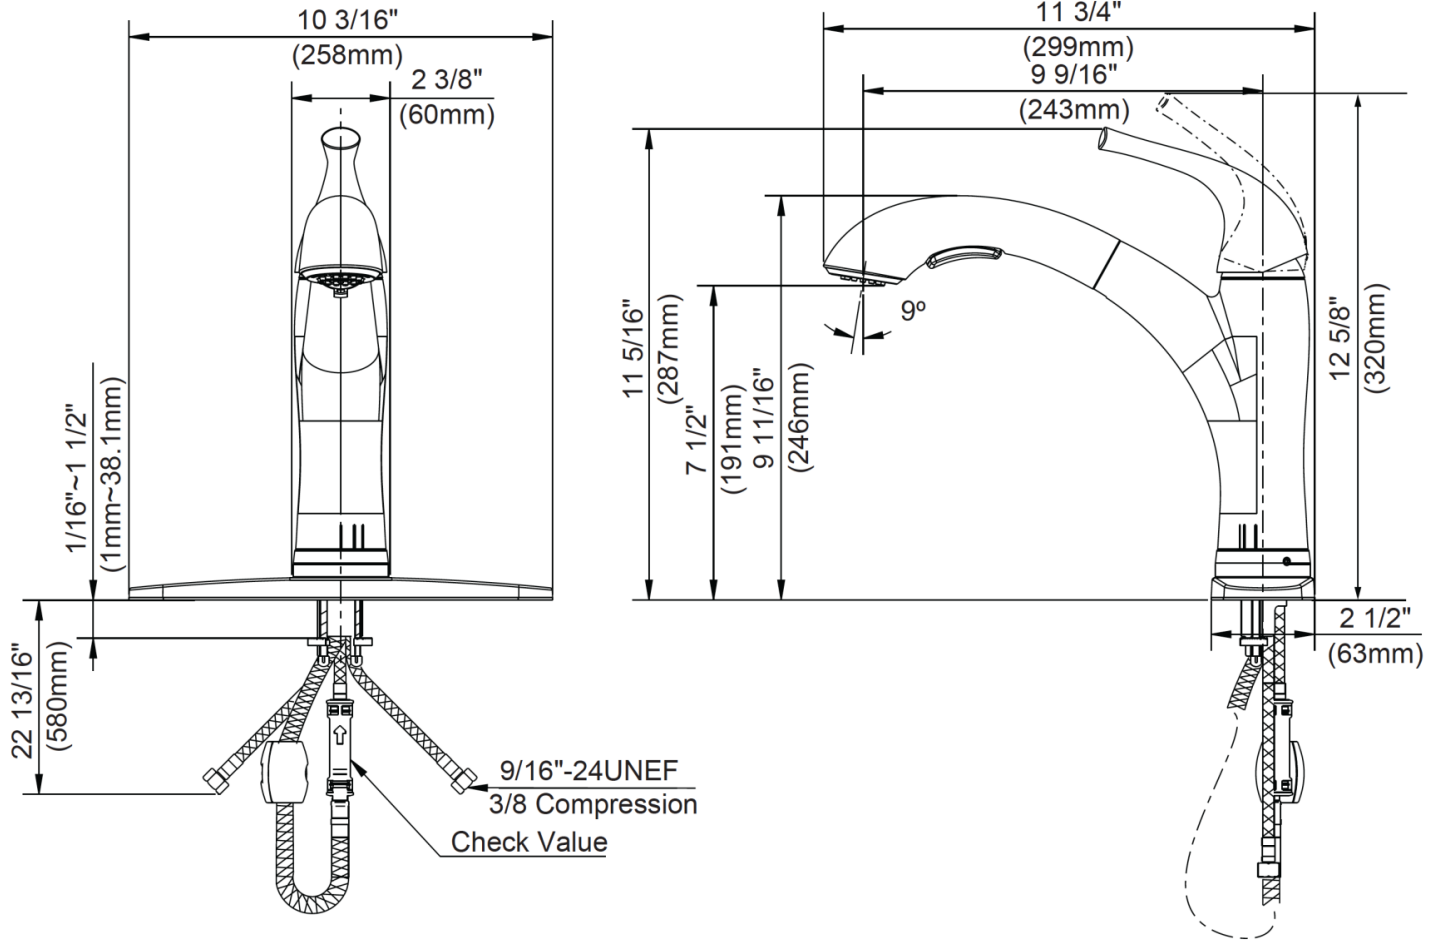

Pull-out Kitchen Faucet

Robinet de cuisine à douchette rétractable
Grifo retráctable de cocina

Product Specifications

MAINLINE®

Chelmsford™

CF134-CP
CF134-BN
CF134-ORB

Contact your sales representative for more information or visit our website at mainlinecollection.com

Revised 9/2/2018