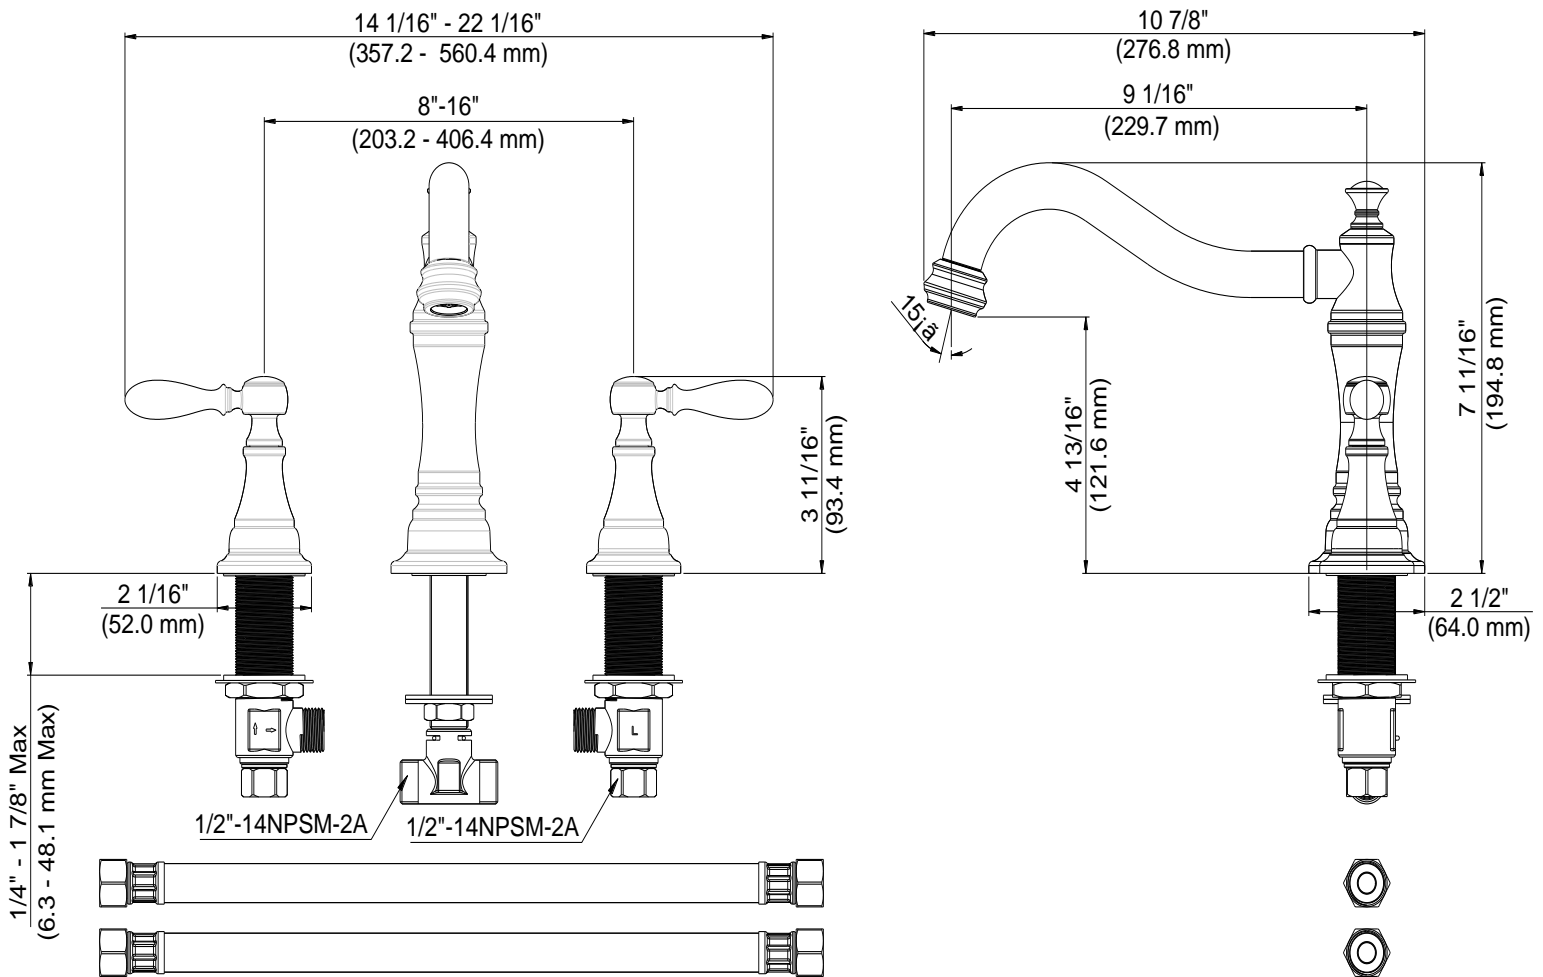

3 Hole Roman Tub Trim

Garniture de baignoire romaine à 3 orifices

Piezas exteriores para bañera tipo romana de 3 agujeros

Product Specifications

LUXART.

EMBELLISH

EB341-CP
EB341-BN
EB341-ORB
EB341-PN

Contact your sales representative for more information or visit our website at luxartcollection.com

Revised 9/2/2018