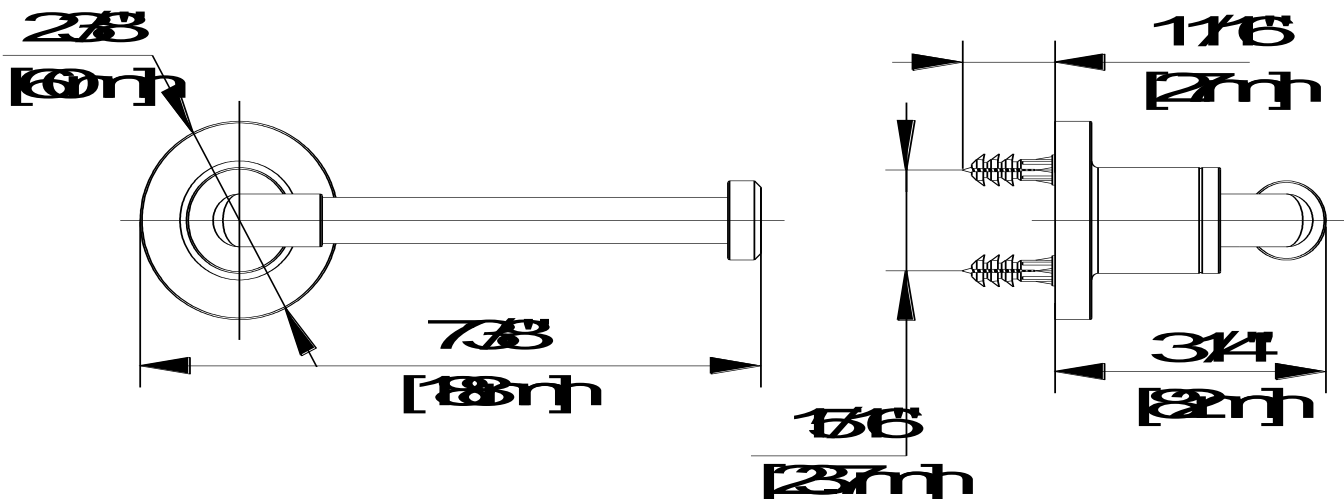

AVAILABLE FINISHES / FINIS OFFERTS / DISTINTOS ACABADOS:

- Polished Chrome / Chrome poli / Cromo lustrado (CP)
- PVD Brushed Nickel / PVD Nickel brossé / PVD Níquel cepillado (BN)
- Matte Black / Noir Mat / Negro Mate (BLM)

Contact your sales representative for more information or visit our website at luxartcollection.com