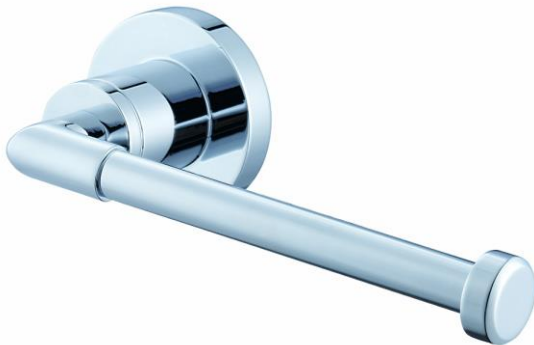

Paper Holder

Porte-rouleau papier toilette

Portarollo

Product Specifications

LUXART®

AERRO®

APH-CP

APH-BN

APH-BLM

FEATURES

- Coordinates with Aerro Suite
- Includes Mounting Hardware and Anchors
- Metal Construction

CARACTÉRISTIQUES

- Coordonné avec l'ensemble Aerro
- Pièces de montage et d'ancrage comprises
- Construction métal

CARACTERÍSTICAS

- Coordina con la suite de Aerro
- Incluye accesorios de montaje y pernos de sujeción
- Construcción de metal

AVAILABLE FINISHES / FINIS OFFERTS / DISTINTOS ACABADOS:

- Polished Chrome / Chrome poli / Cromo lustrado (CP)
- PVD Brushed Nickel / PVD Nickel brossé / PVD Níquel cepillado (BN)
- Matte Black / Noir Mat / Negro Mate (BLM)