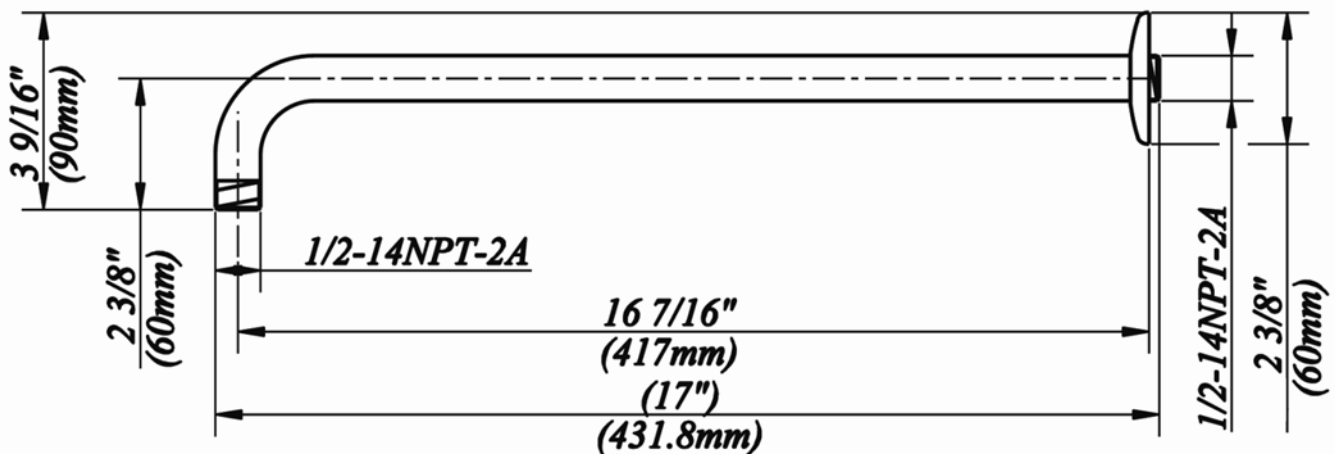

17" Right Angle Shower Arm

Bras de douche en angle droit 17 po
Brazo de regadera de 90 grados de 17"

Product Specifications

LUXART.
Beauty in every detail.™

LRA17SA-CP
LRA17SA-BN
LRA17SA-ORB
LRA17SA-PN
LRA17SA-PBB
LRA17SA-BLM

- ASME A112.18.1/CSA B125.1
- IAPMO/cUPC

FEATURES

- 1/2" -14 NPT Connection
- Stainless Steel Shower Arm & Flange
- Durable, Heavy-Duty Stainless Steel Construction

CARACTÉRISTIQUES

- Raccord NPT 1/2 po-14
- Bras et bride de douche en acier inoxydable
- Construction en acier inoxydable durable et robuste

CARACTERÍSTICAS

- Conexión de 1/2" - 14 NPT
- Brazo y brida de ducha de acero inoxidable
- Construcción duradera de acero inoxidable resistente

AVAILABLE FINISHES / FINIS OFFERTS / DISTINTOS ACABADOS:

- Polished Chrome / Chrome poli / Cromo lustrado (CP)
- PVD Brushed Nickel / PVD Nickel brossé / PVD Níquel cepillado (BN)
- Oil Rubbed Bronze / Bronze poncé à l'huile / Bronze lustrado al aceite (ORB)
- PVD Polished Nickel / PVD Nickel poli / PVD Níquel lustrado (PN)
- PVD Brushed Bronze / PVD Bronze brossé / PVD Bronze cepillado (PBB)
- Matte Black / Noir Mat / Negro Mate (BLM)