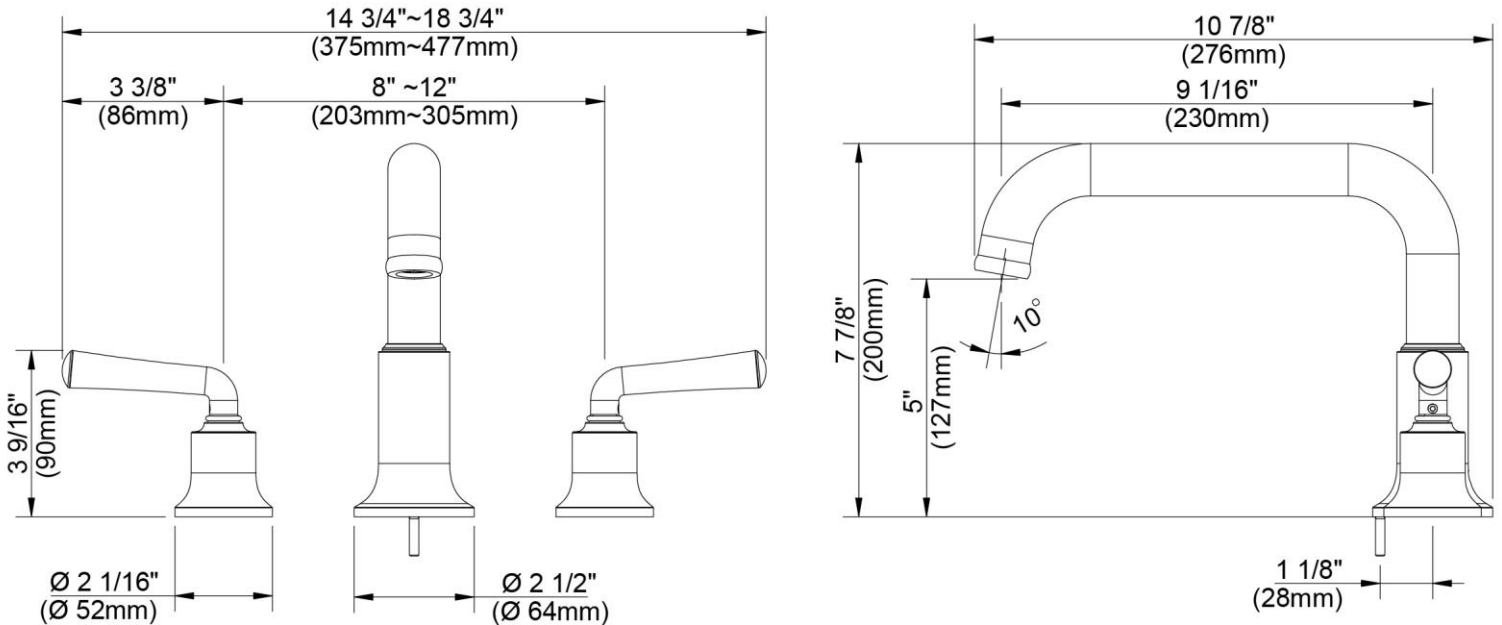

# 3 Hole Roman Tub Trim

Garniture de baignoire romaine à 3 orifices

Piezas exteriores para bañera tipo romana de 3 agujeros

Product Specifications

LUXART®

*Pastiche*

**PA341-CP**  
**PA341-BN**  
**PA341-BLM**  
**PA341-PBB**