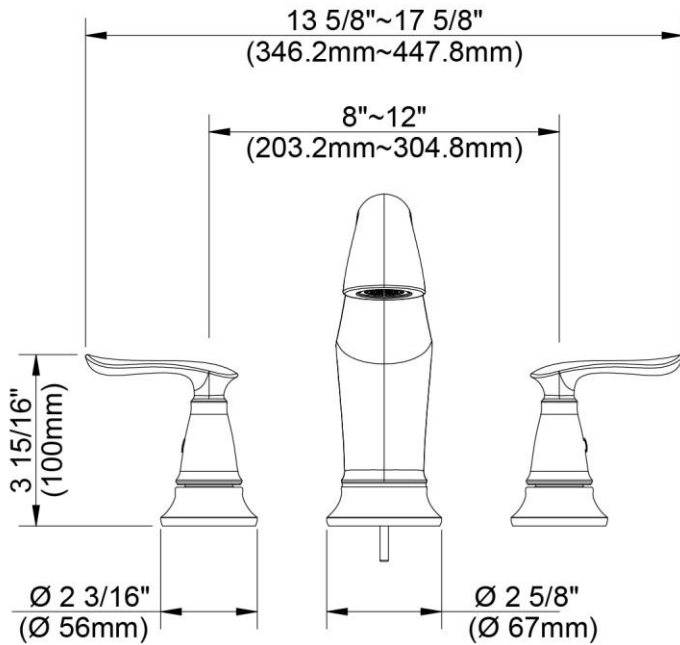

3 Hole Roman Tub Trim

Garniture de baignoire romaine à 3 orifices

Piezas exteriores para bañera tipo romana de 3 agujeros

Product Specifications

LUXART®

BRITANNIA®

BRL341-CP
BRL341-BN
BRL341-ORB

Contact your sales representative for more information or visit our website at luxartcollection.com

Revised 2/2/2021