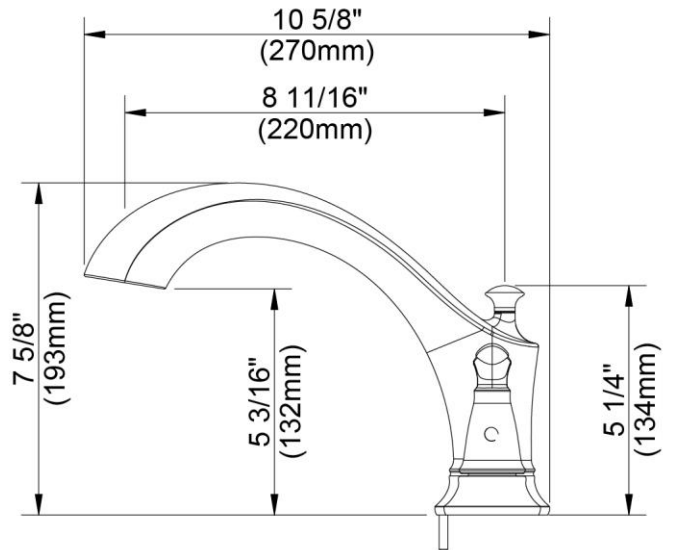

3 Hole Roman Tub Trim

Garniture de baignoire romaine à 3 orifices

Piezas exteriores para bañera tipo romana de 3 agujeros

Product Specifications

LUXART®

BRITANNIA®

BRL341-CP
BRL341-BN
BRL341-ORB

Contact your sales representative for more information or visit our website at luxartcollection.com

Revised 2/2/2021