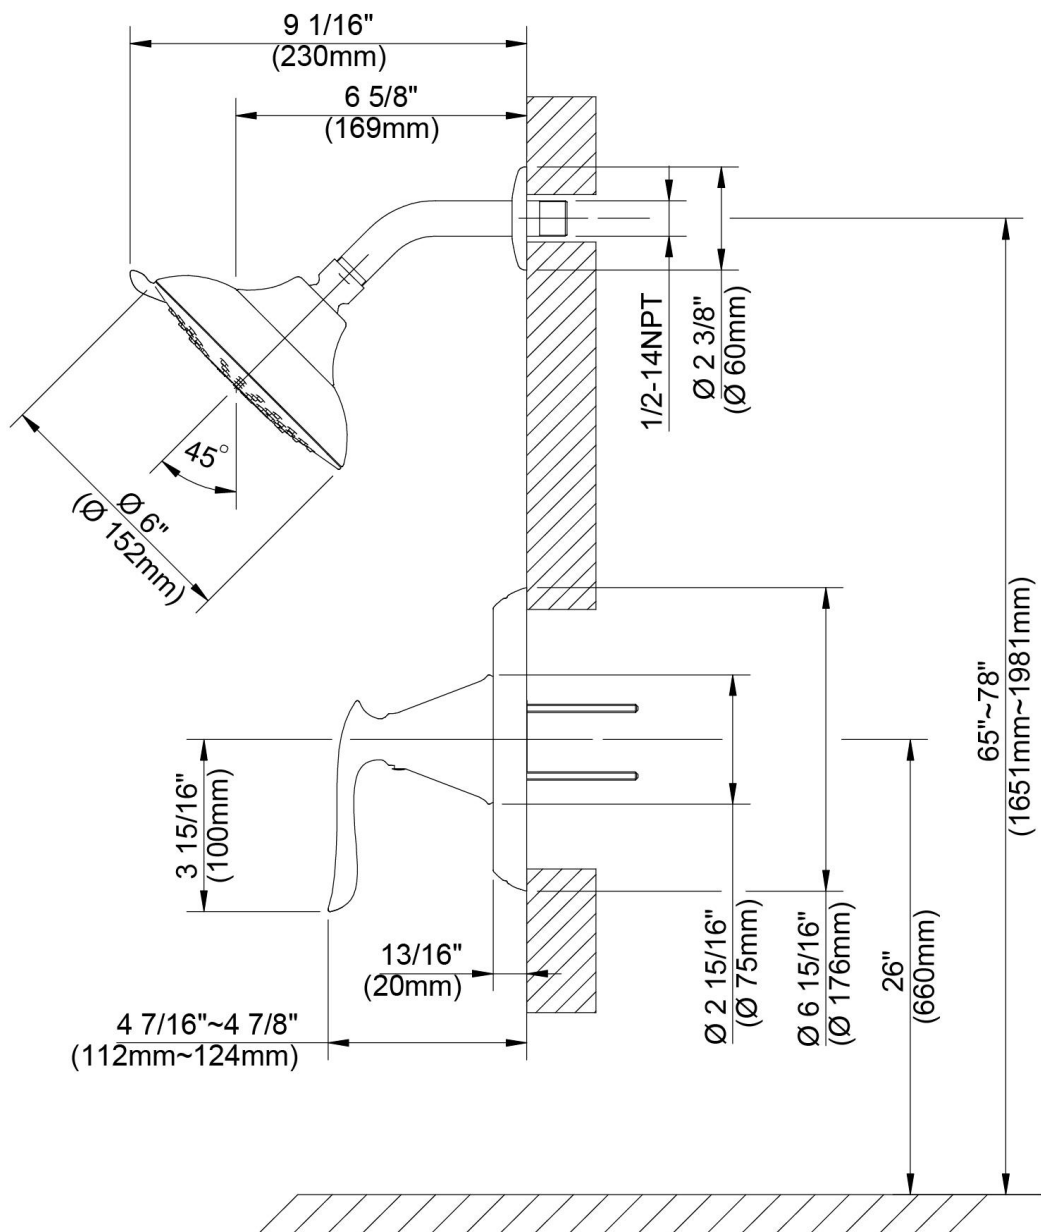

Shower Only Trim

Garniture de douche seulement
Pieza exterior para ducha

Product Specifications

LUXART®

BRITANNIA®

BRL511TO-CP
BRL511TO-BN
BRL511TO-ORB

Contact your sales representative for more information or visit our website at luxartcollection.com