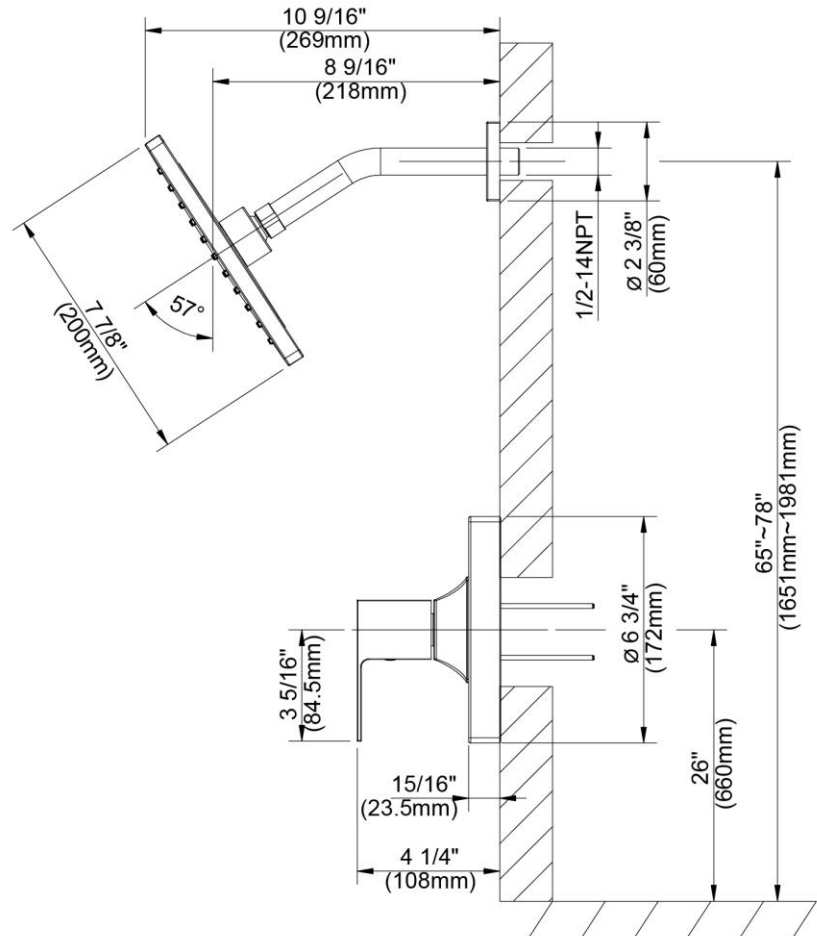

Tub & Shower Trim

Garniture pour baignoire et douche
Piezas exteriores para bañera y ducha

Product Specifications

LUXART.

Serendipity

SE411TO-CP
SE411TO-BN

Contact your sales representative for more information or visit our website at luxartcollection.com