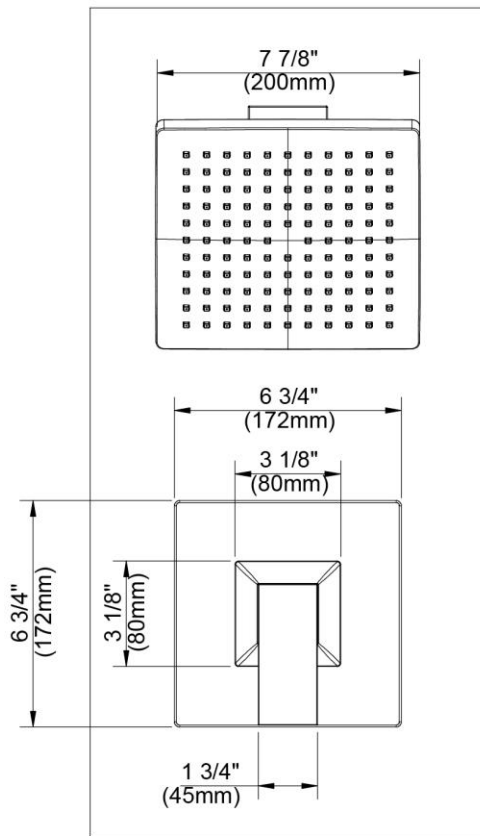

Tub & Shower Trim

Garniture pour baignoire et douche
Piezas exteriores para bañera y ducha

Product Specifications

LUXART.

Serendipity

SE411TO-CP
SE411TO-BN

Contact your sales representative for more information or visit our website at luxartcollection.com