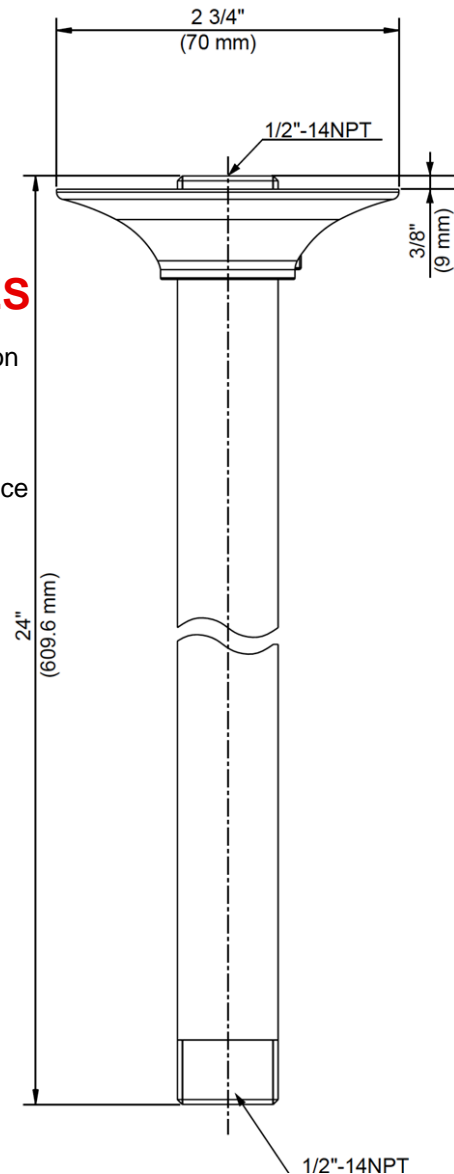

24" Ceiling Mount Shower Arm

Bras de douche pour montage au plafond de 24 po
Brazo de regadera para montaje en el techo de 24"

Product Specifications

LUXART®

LCM24SA-CP
LCM24SA-BN

FEATURES

- 1/2" -14 NPT Connection
- Brass Shower Arm & Flange

CARACTÉRISTIQUES

- Raccord NPT 1/2 po-14
- Bras et bride de douche en laiton

CARACTERÍSTICAS

- Conexión de 1/2" - 14 NPT
- Brazo y brida de ducha de bronce

APPLICABLE STANDARDS/CODES

Specified model meets or exceeds the following: