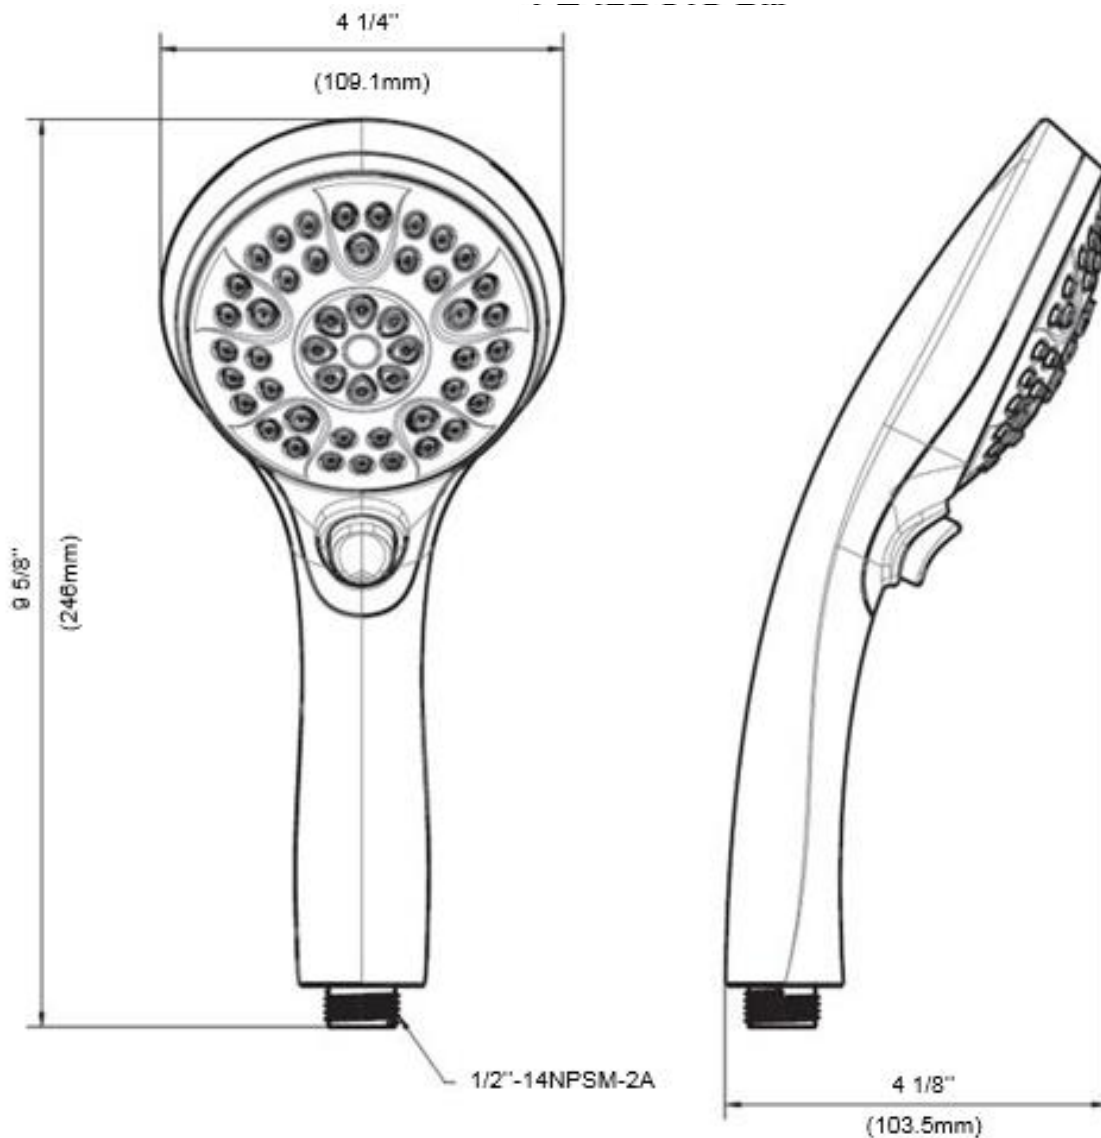

# 3-Function Handshower

3-Douche à main à fonctions

3-Ducha de mano con 3 funciones

Product Specifications

L U X A R T.

L U X A R T.  
SmartSelect® 

**LB3FPS18-CP**  
**LB3FPS18-BN**  
**LB3FPS18-ORB**  
**LB3FPS18-PN**