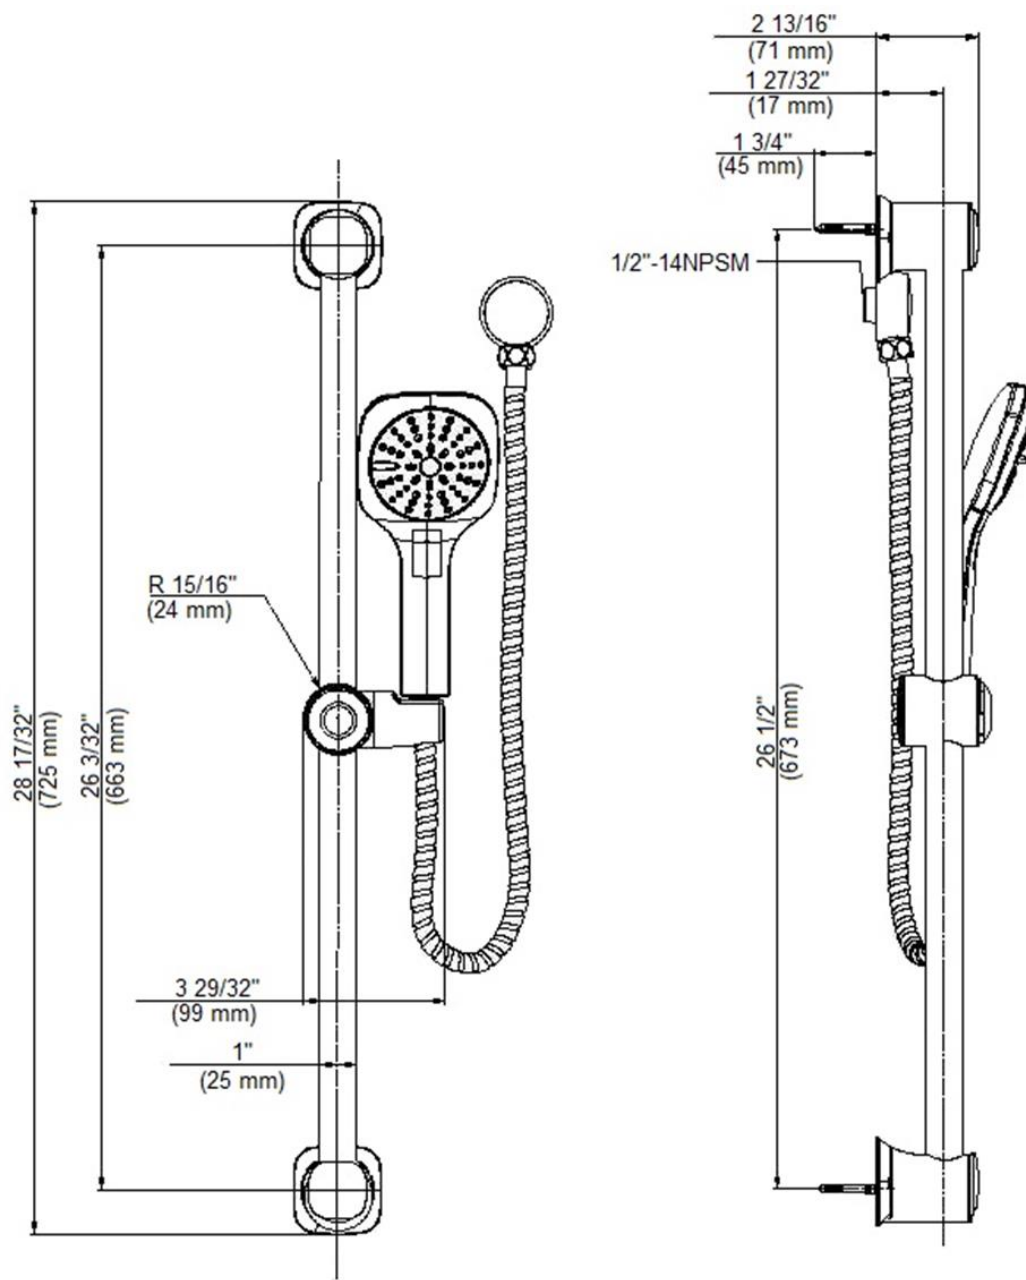

## CARACTÉRISTIQUES

- 3-Douche à main à fonctions
- Barre coulissante contemporaine
- Tuyau de douche à main de 60 po
- Coude de douche
- Débit maximum: 1,8 gal/min à 80 lb/po<sup>2</sup>
- Pression vérifiée en usine- 100%

## CARACTERÍSTICAS

- Ducha de mano con 3 funciones
- Barra de deslizamiento contemporánea
- Manguera para ducha de mano de 60"
- Suministro para ducha de mano
- Flujo máximo: 1,8 GPM @ 80 PSI
- Probado en fábrica bajo presión al 100%

# 60" Personal Shower System

Système de douche individuelle de 60 po  
Sistema de ducha personal de 60"

Product Specifications

LUXART®

Poydras®

LPPSYS60LF-CP  
LPPSYS60LF-BN  
LPPSYS60LF-ORB  
LPPSYS60LF-PN