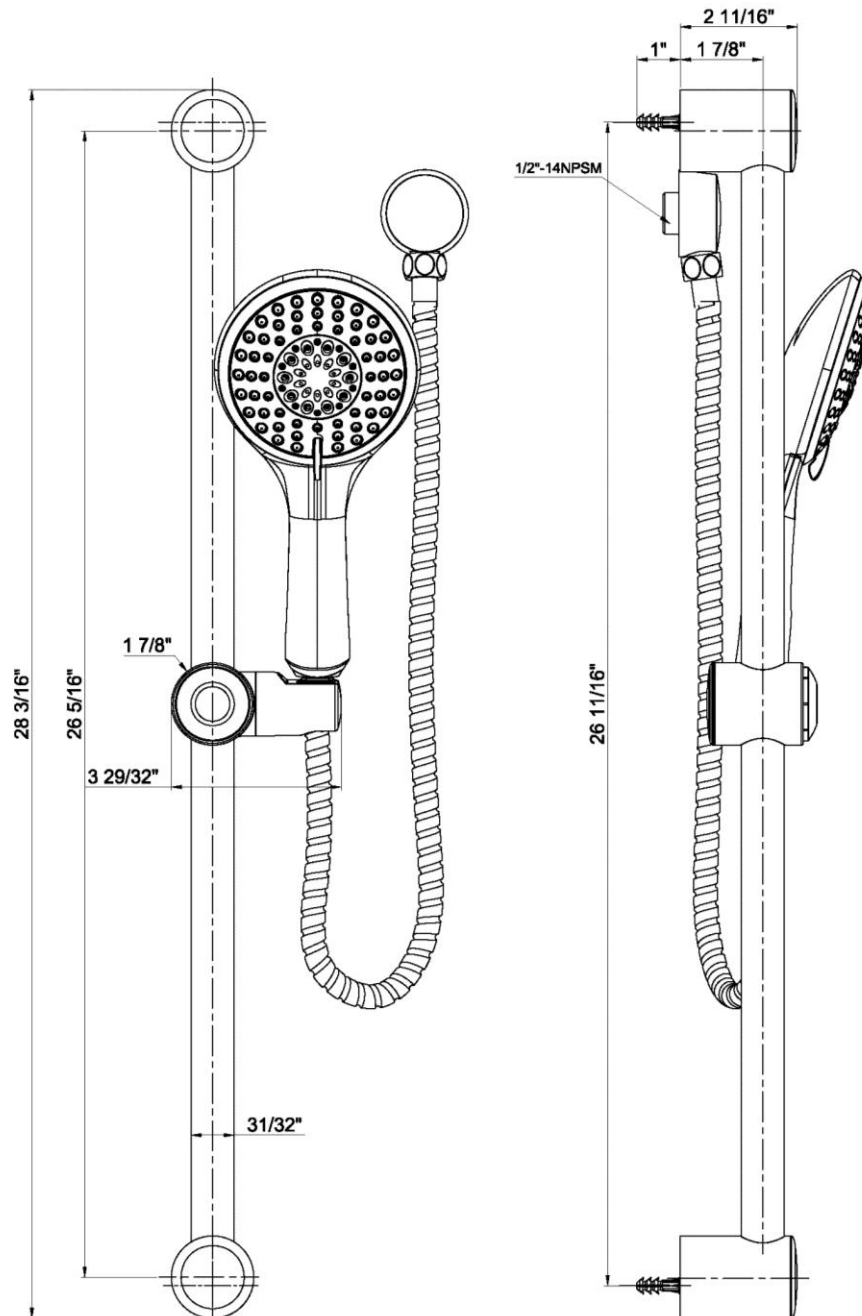

### FEATURES

- 5-Function Handshower
- Contemporary Slide Bar
- 60" Handshower Hose
- Shower Elbow
- Max Flow Rate: 1.8 GPM @ 80 PSI
- 100% Factory Pressure Tested

### CARACTÉRISTIQUES

- 5-Douche à main à fonctions
- Barre coulissante contemporaine
- Tuyau de douche à main de 60 po
- Coude de douche
- Débit maximum: 1,8 gal/min à 80 lb/po<sup>2</sup>
- Pression vérifiée en usine- 100%

### CARACTERÍSTICAS

- Ducha de mano con 5 funciones
- Barra de deslizamiento contemporánea
- Manguera para ducha de mano de 60"
- Suministro para ducha de mano
- Flujo máximo: 1,8 GPM @ 80 PSI
- Probado en fábrica bajo presión al 100%

# 60" Personal Shower System

Système de douche individuelle de 60 po  
Sistema de ducha personal de 60"

Product Specifications

LUXART®

Vogue

LVPSYS6018-CP  
LVPSYS6018-BN  
LVPSYS6018-ORB

Contact your sales representative for more information or visit our website at [luxartcollection.com](http://luxartcollection.com)