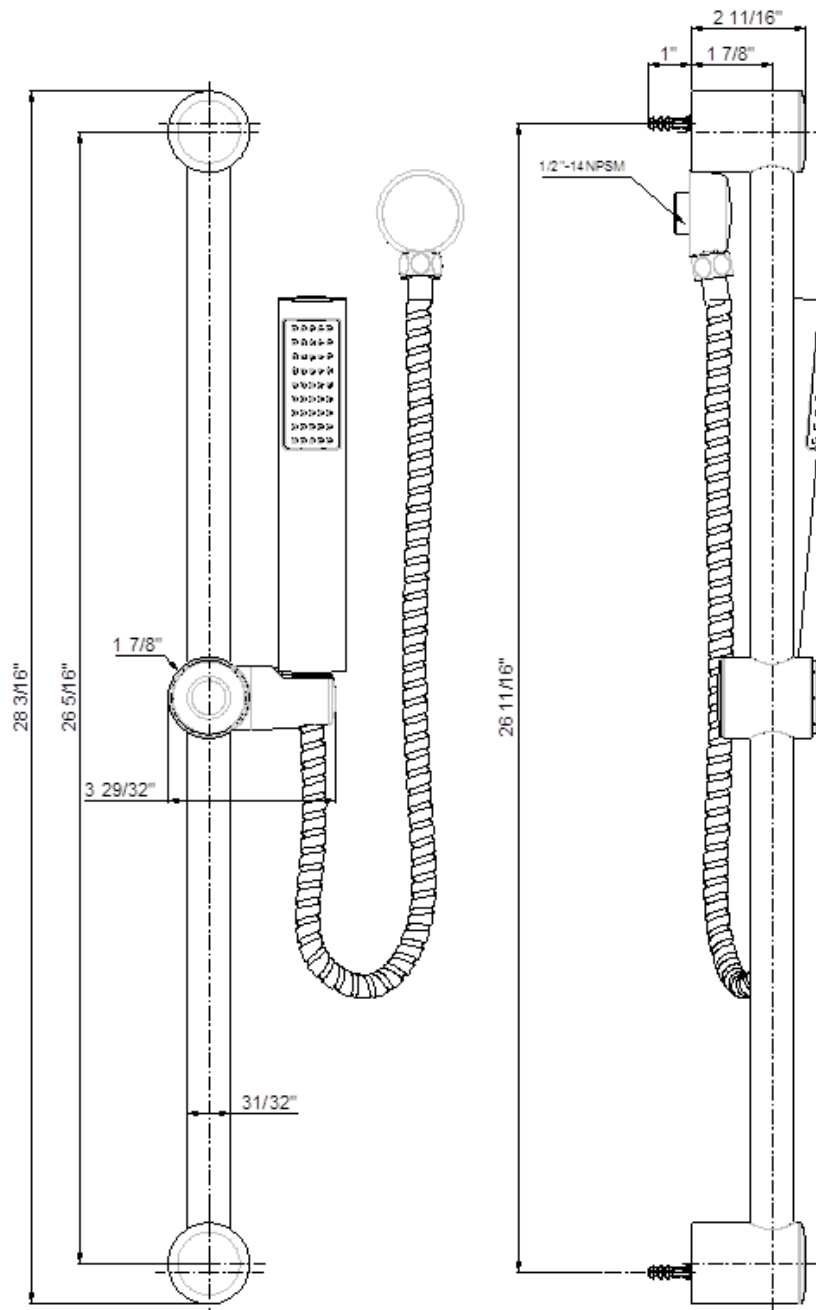

60" Personal Shower System

Système de douche individuelle de 60 po
Sistema de ducha personal de 60"

Product Specifications

LUXART®

AERRO® LAPSYS6018-CP LAPSYS6018-BN LAPSYS6018-BLM

Contact your sales representative for more information or visit our website at luxartcollection.com