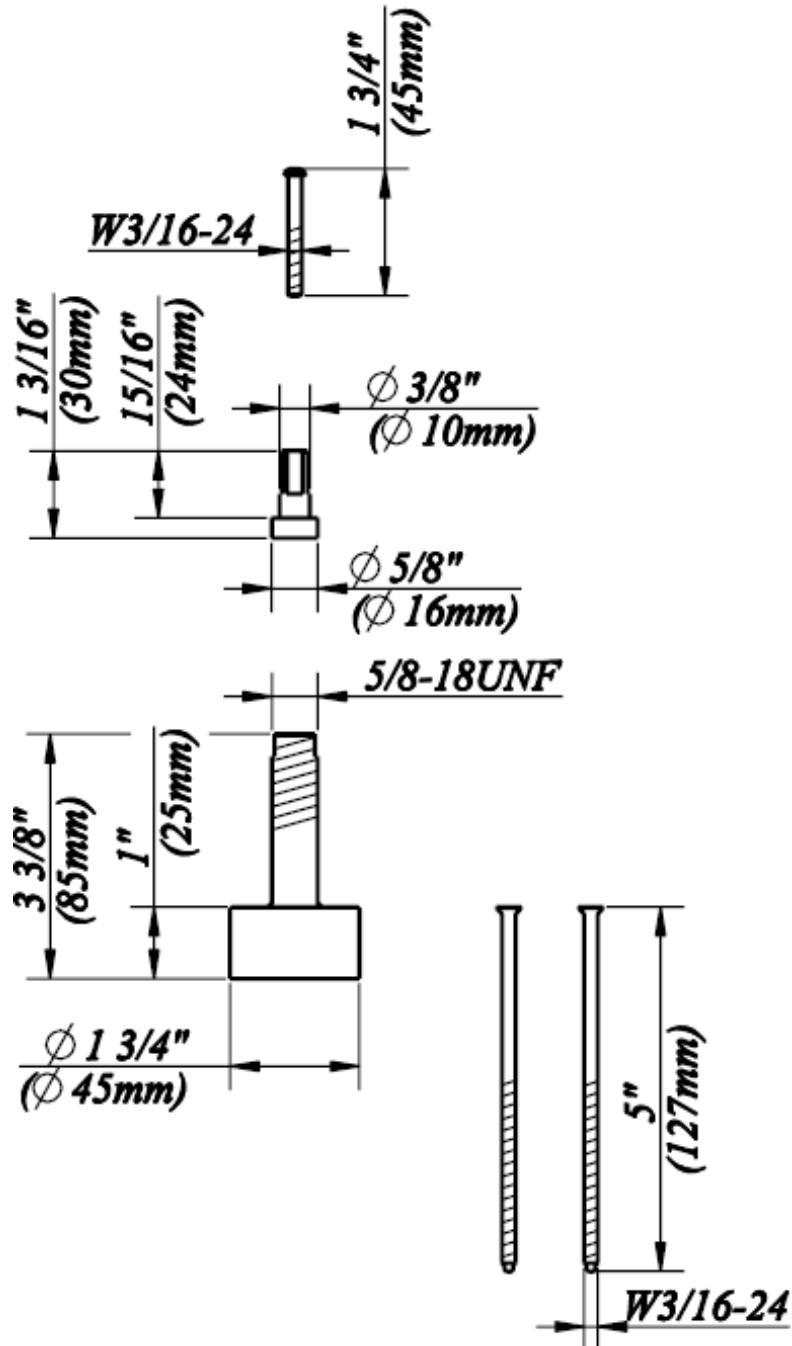

- For use with 401V Rough-In Valve
- 1" Extension
- 100% Factory Pressure Tested

CARACTÉRISTIQUES

- Utiliser avec 401V valve de robinetterie brute
- Extension de 1 po
- Pression vérifiée en usine- 100%

CARACTERÍSTICAS

- Para usar con 401V válvula enfoscada
- Extensión de 1"
- Probado en fábrica bajo presión al 100%

Contact your sales representative for more information or visit our website at luxartcollection.com

Tub/Shower Rough-In Valve Extension Kit

LUXART.

Nécessaire de rallonge de plomberie brute de bain/douche
Conjunto de extensión de la válvula enfoscada para bañera o ducha

Product Specifications

LUXEXTV

Contact your sales representative for more information or visit our website at luxartcollection.com