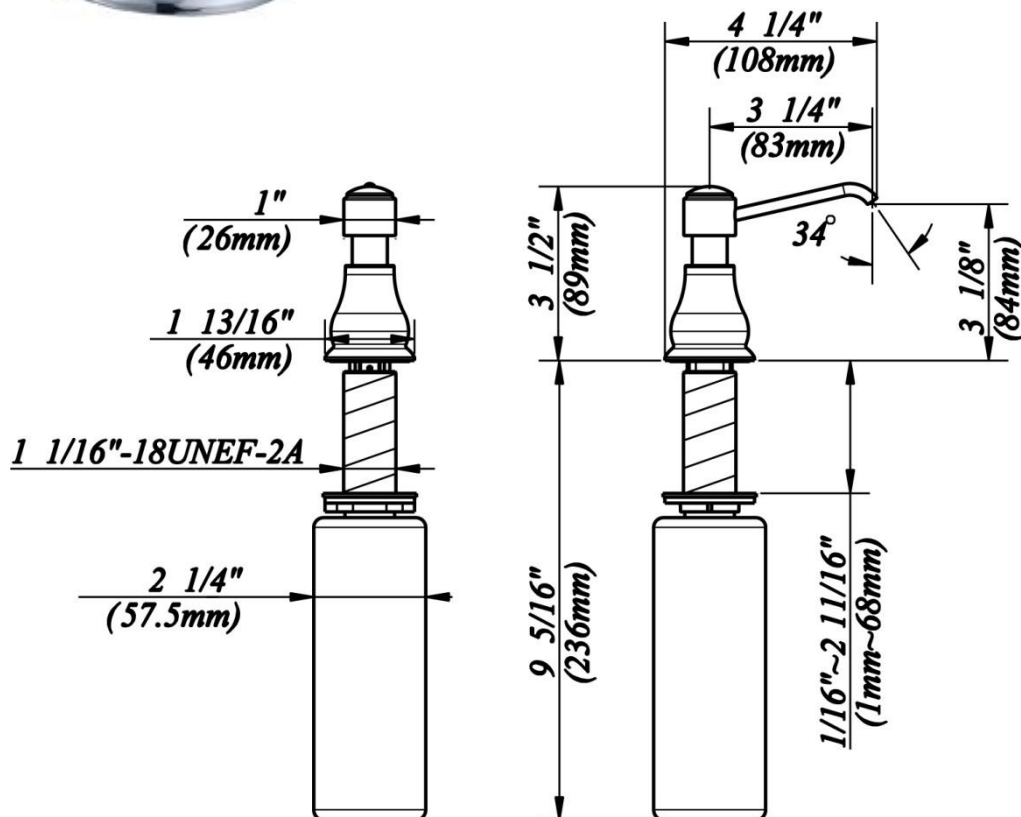

Soap Dispenser

Distributeur à savon
Dispensador de jabón

Product Specifications

LUXART®

CSD-CP
CSD-BN
CSD-ORB

FEATURES

- Maximum Capacity: 13.5 Ounces (400 ml)

CARACTÉRISTIQUES

- Capacité maximale: 13.5 oz (400 ml)

CARACTERÍSTICAS

- Capacidad máxima: 13.5 oz (400 ml)

AVAILABLE FINISHES / FINIS OFFERTS / DISTINTOS ACABADOS:

- Polished Chrome / Chrome poli / Cromo lustrado (CP)
- PVD Brushed Nickel / PVD Nickel brossé / PVD Níquel cepillado (BN)
- Oil Rubbed Bronze / Bronze poncé à l'huile / Bronce lustrado al aceite (ORB)