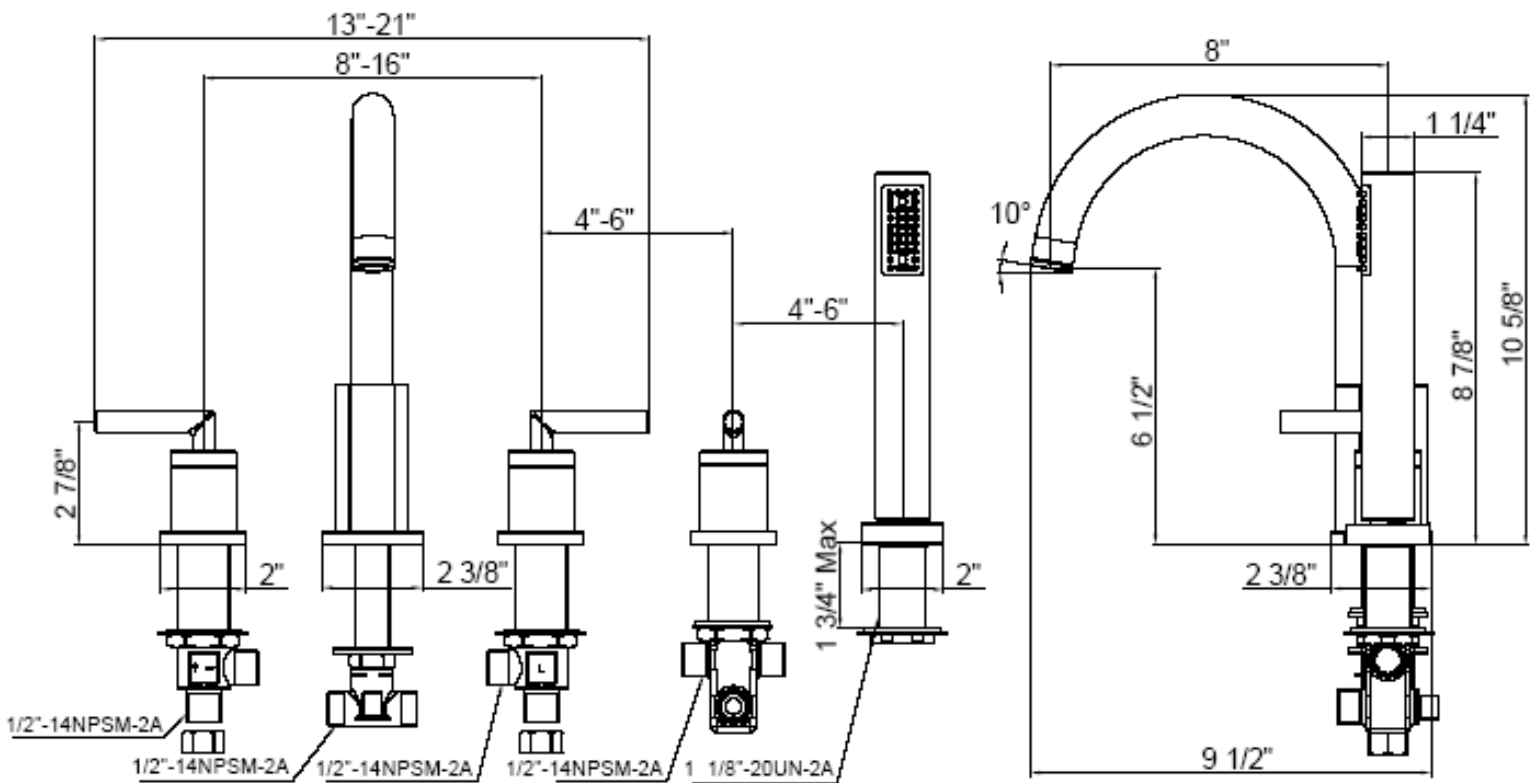

5 Hole Roman Tub Trim

Garniture de baignoire romaine à 5 orifices

Piezas exteriores para bañera tipo romana de 5 agujeros

Product Specifications

LUXART.

AERRO®

A341LF-PSCP

A341LF-PSBN

A341LF-PSBLM

A341LF-PSPBB

Contact your sales representative for more information or visit our website at luxartcollection.com

Revised 9/2/2018