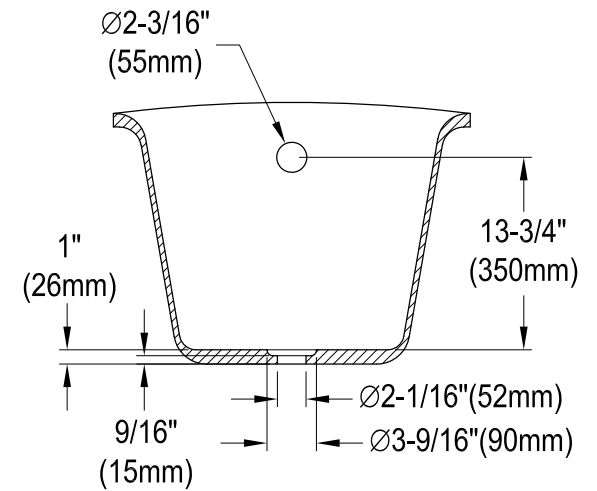

VTND512824C1,2,5,8

51" Acrylic Clawfoot Tub

Section A-A