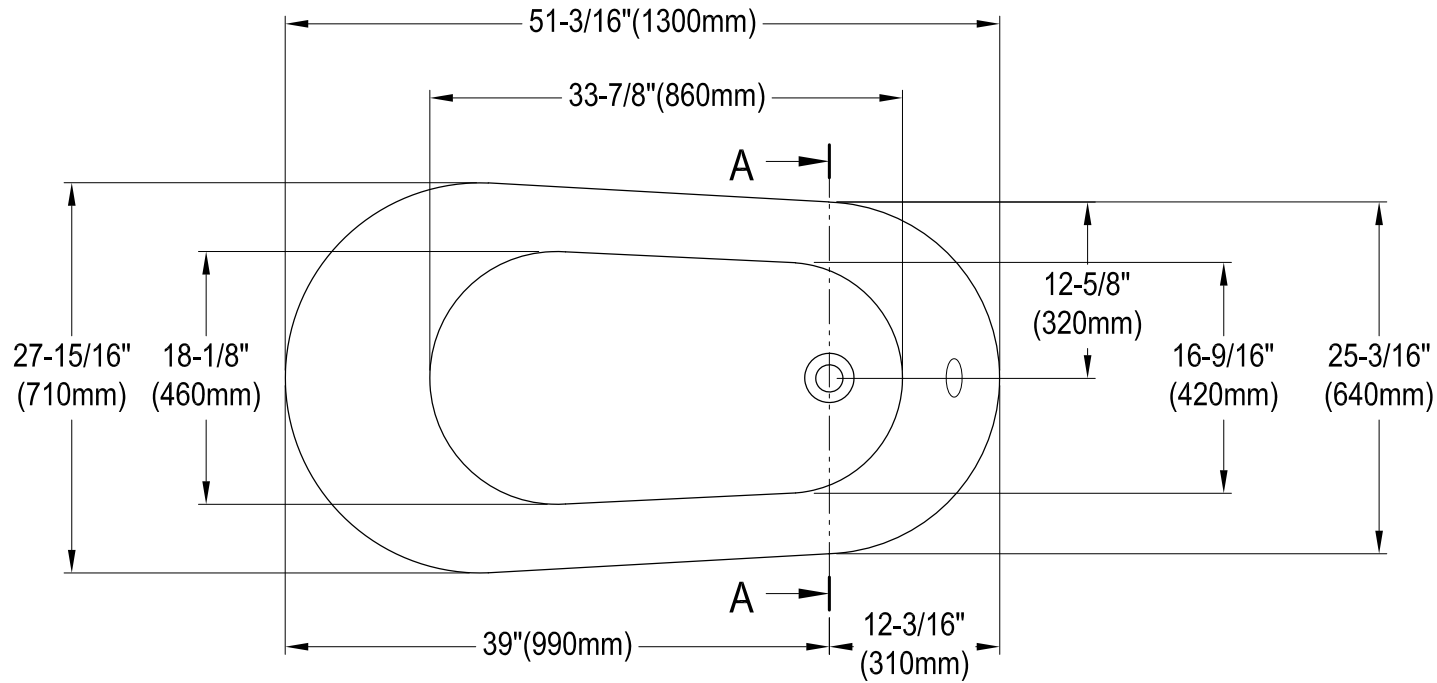

VTND512824C1,2,5,8

51" Acrylic Clawfoot Tub

Section A-A