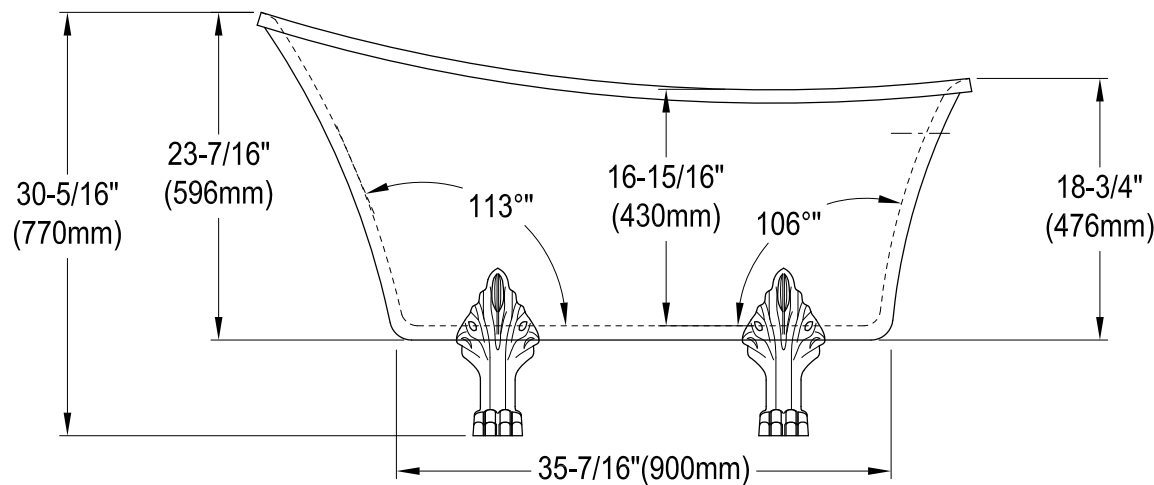

VTND512824C1,2,5,8

51" Acrylic Clawfoot Tub

Section A-A