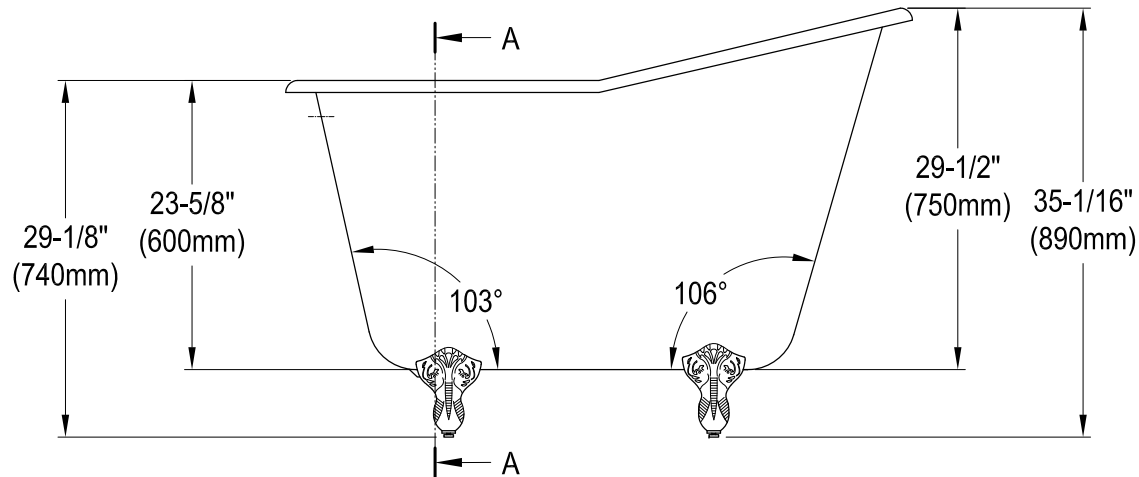

VCTND5130NT0,1,5,8

51" Cast Iron Clawfoot Tub

M10 x 20 (4 pcs)
■■■■

Section A-A

Ref# VCTND5130NT0,1,5,8 | 2020-05-A