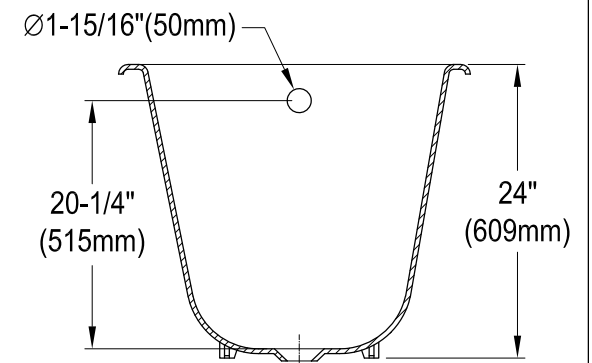

VCTND5130NT0,1,5,8

51" Cast Iron Clawfoot Tub

M10 x 20 (4 pcs)
■■■■

Section A-A

Ref# VCTND5130NT0,1,5,8 | 2020-05-A