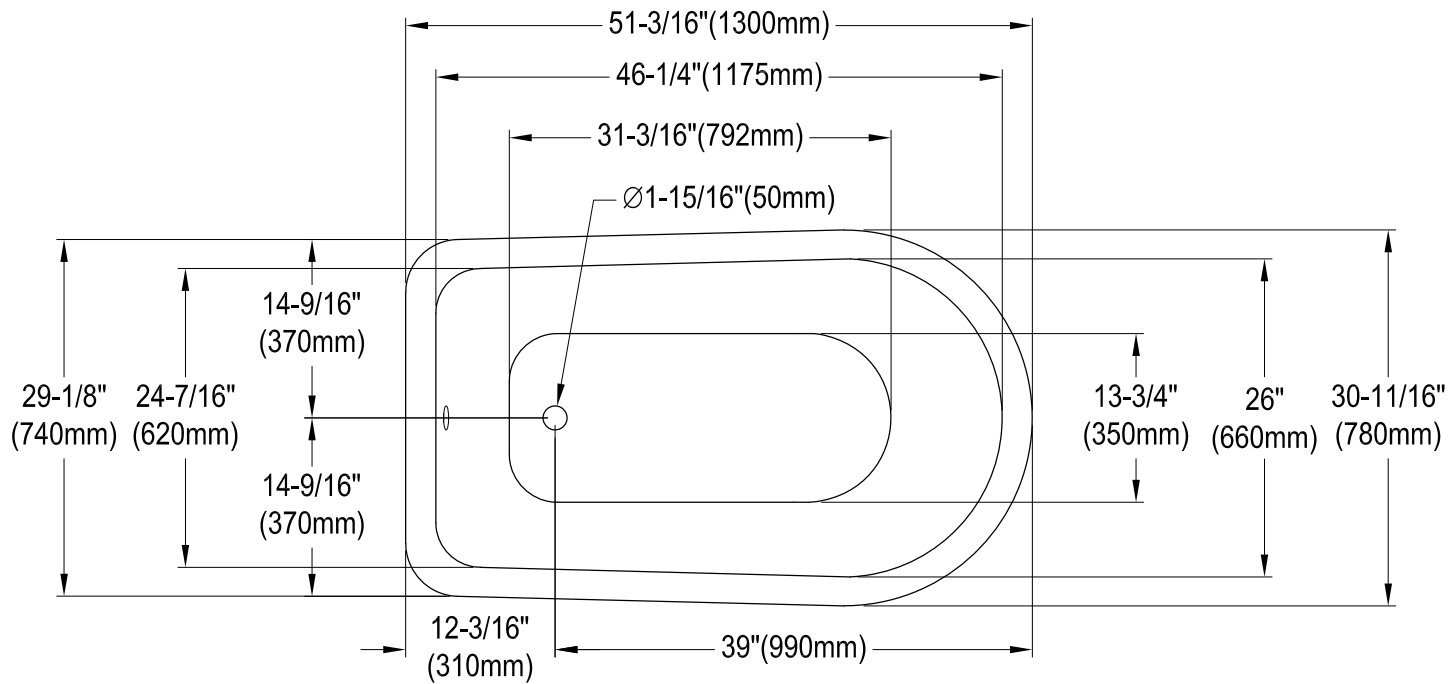

VCTND5130NT0,1,5,8

51" Cast Iron Clawfoot Tub

M10 x 20 (4 pcs)
■■■■

Section A-A

Ref# VCTND5130NT0,1,5,8 | 2020-05-A