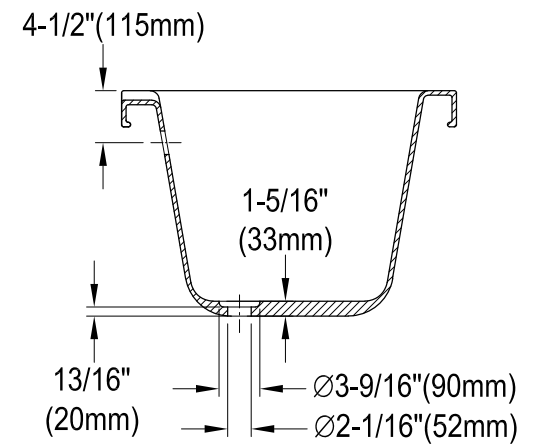

VTDS672924H1,2,5,8

67" Acrylic Clawfoot Tub

Section A-A